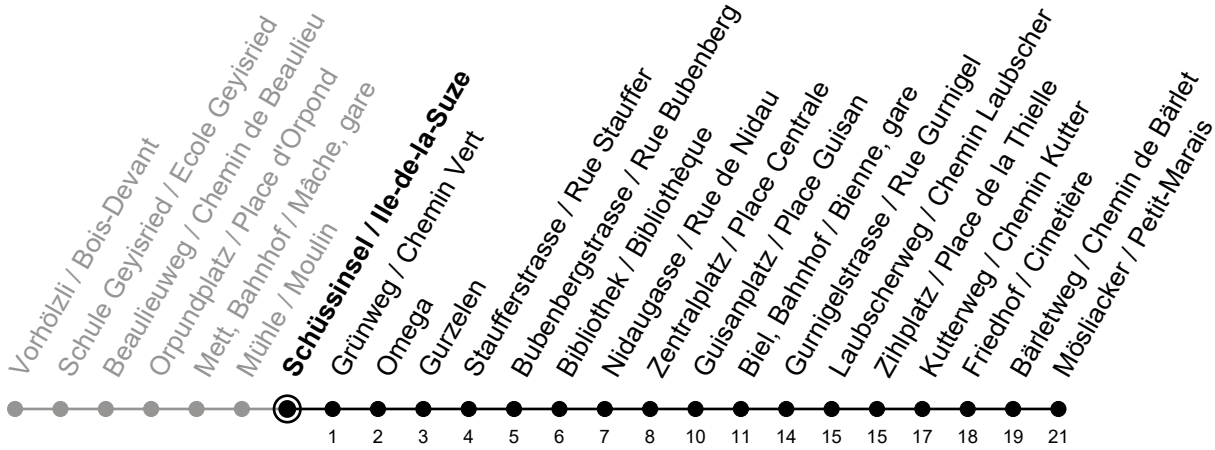

Schüssinsel / Ile-de-la-Suze

3

Richtung / Direction

Mösliacker / Petit-Marais

Aktuelle Meldungen
Info trafic

gültig von 10.12.2023 bis 14.12.2024 / valable du 10.12.2023 au 14.12.2024

Ungefähre Reisezeit in Minuten / Durée approximative du trajet en minutes

🕒	Montag - Freitag Lundi - Vendredi	Samstag Samedi	Sonntag Dimanche
5	22 52	53	53
6	07 22 37 52	23 53	23 53
7	07 22 37 52	23 52	23 53
8	07 22 37 52	07 22 37 52	23 53
9	07 22 37 52	07 22 37 52	23 53
10	07 22 37 52	07 22 37 52	23 52
11	07 22 37 52	07 22 37 52	07 22 37 52
12	07 22 37 52	07 22 37 52	07 22 37 52
13	07 22 37 52	07 22 37 52	07 22 37 52
14	07 22 37 52	07 22 37 52	07 22 37 52
15	07 22 37 52	07 22 37 52	07 22 37 52
16	07 22 37 52	07 22 37 52	07 22 37 52
17	07 22 37 52	07 22 37 52	07 22 37 52
18	07 22 37 52	07 22 37 52	07 22 37 52
19	07 22 37 52	07 22 53	07 22 53
20	07 22 37 52	23 53	23 53
21	23 53	23 53	23 53
22	23 53	23 53	23 53
23	23 53	23 53	23 53
0			

Bemerkungen / Remarques

Sonntagsfahrplan / Horaire du dimanche: 25.12., 26.12., 1.1., 2.1.,
Karfreitag / Ve. Saint, Ostermontag / Lu. de Pâques, Auffahrt / Ascension,
Pfingstmontag / Lu. de Pentecôte, 1. August / 1er août