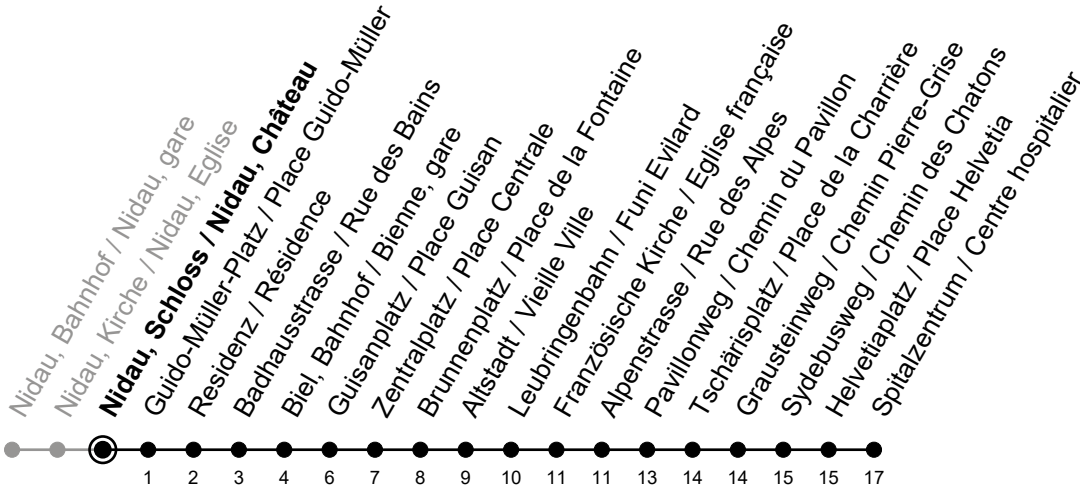

# Nidau, Schloss / Nidau, Château

Richtung / Direction

## Spitalzentrum / Centre hospitalier

Aktuelle Meldungen  
Info trafic

gültig von 10.12.2023 bis 14.12.2024 / valable du 10.12.2023 au 14.12.2024

Ungefähre Reisezeit in Minuten / Durée approximative du trajet en minutes

**Ferienfahrplan / Horaires de vacances:** gültig von Montag bis Freitag / valable du lundi au vendredi,  
 27.12.2023-05.01.2024 und / et 08.07.2024-09.08.2024