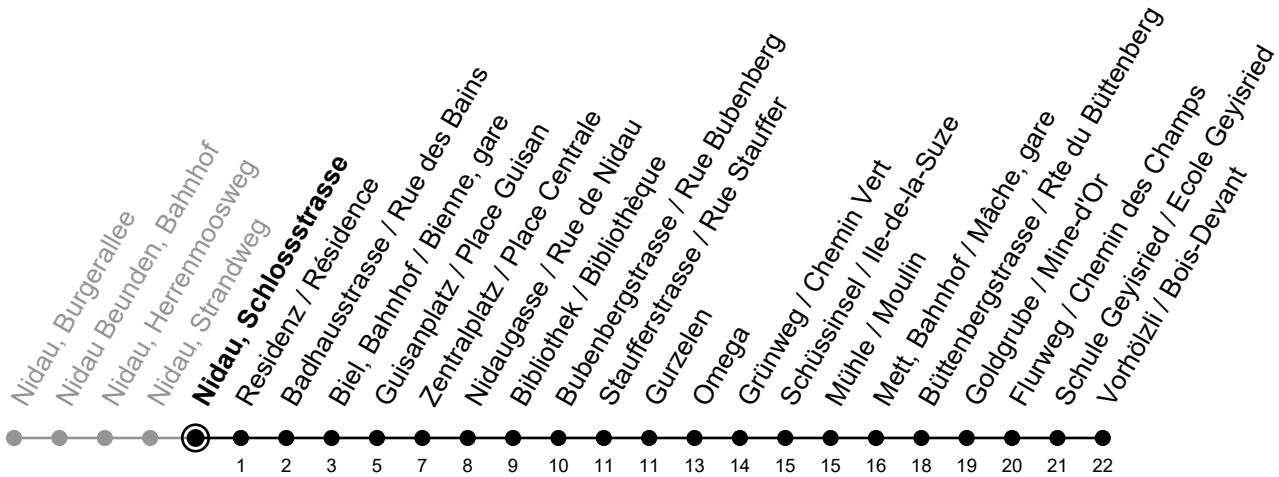

Nidau, Schlossstrasse

4

Richtung / Direction

Vorhölzli / Bois-Devant

Aktuelle Meldungen
Info trafic

gültig von 10.12.2023 bis 14.12.2024 / valable du 10.12.2023 au 14.12.2024

Ungefähre Reisezeit in Minuten / Durée approximative du trajet en minutes

	Montag - Freitag Lundi - Vendredi	Samstag Samedi	Sonntag Dimanche
5	43		
6	00 15 30 45	06 36	06 36
7	00 15 30 45	06 31	06 36
8	00 15 30 45	00 15 30 45	06 36
9	00 15 30 45	00 15 30 45	06 36
10	00 15 30 45	00 15 30 45	06 31
11	00 15 30 45	00 15 30 45	00 15 30 45
12	00 15 30 45	00 15 30 45	00 15 30 45
13	00 15 30 45	00 15 30 45	00 15 30 45
14	00 15 30 45	00 15 30 45	00 15 30 45
15	00 15 30 45	00 15 30 45	00 15 30 45
16	00 15 30 45	00 15 30 45	00 15 30 45
17	00 15 30 45	00 15 30 45	00 15 30 45
18	00 15 30 45	00 15 30 45	00 15 30 45
19	00 15 30 45	00 15 30 45	00 15 30 45
20	00 15 30 45	06 36	06 36
21	00 15 36	06 36	06 36
22	06 36	06 36	06 36
23	06 36	06 36	06 36
0	08	08	08

Bemerkungen / Remarques

Sonntagsfahrplan / Horaire du dimanche: 25.12., 26.12., 1.1., 2.1.,
 Karfreitag / Ve. Saint, Ostermontag / Lu. de Pâques, Auffahrt / Ascension,
 Pfingstmontag / Lu. de Pentecôte, 1. August / 1er août