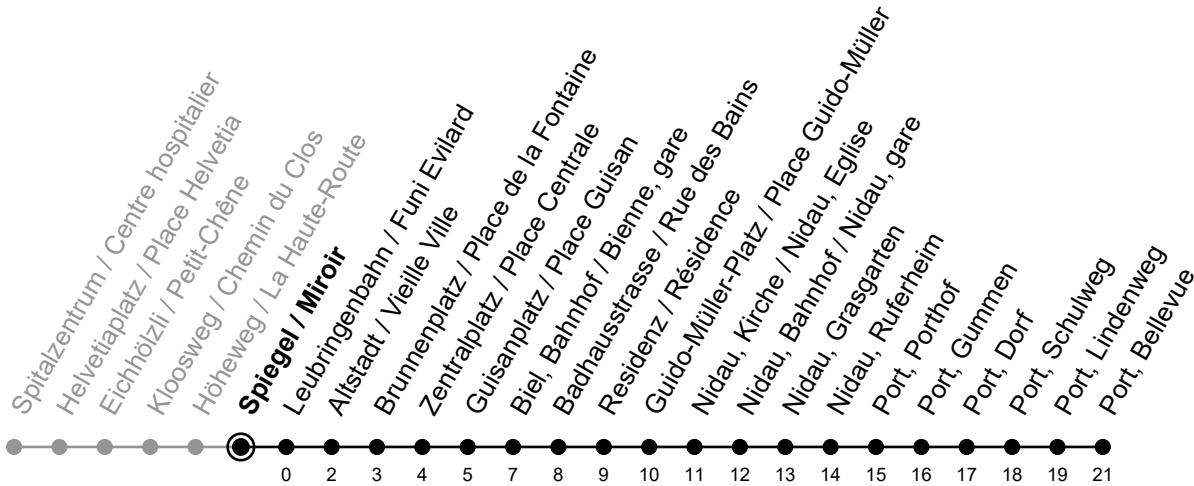

Spiegel / Miroir

6

Richtung / Direction

Port, Bellevue

Aktuelle Meldungen
Info trafic

gültig von 10.12.2023 bis 14.12.2024 / valable du 10.12.2023 au 14.12.2024

Ungefähre Reisezeit in Minuten / Durée approximative du trajet en minutes

🕒	Montag - Freitag Lundi - Vendredi	Samstag Samedi	Sonntag Dimanche
5	28 58	56	56
6	13 28 43 58	26 56	26 56
7	13 28 43 58	26 58	26 56
8	13 28 43 58	13 28 43 58	26 56
9	13 28 43 58	13 28 43 58	26 56
10	13 28 43 58	13 28 43 58	26 58
11	13 28 43 58	13 28 43 58	13 28 43 58
12	13 28 43 58	13 28 43 58	13 28 43 58
13	13 28 43 58	13 28 43 58	13 28 43 58
14	13 28 43 58	13 28 43 58	13 28 43 58
15	13 28 43 58	13 28 43 58	13 28 43 58
16	13 28 43 58	13 28 43 58	13 28 43 58
17	13 28 43 58	13 28 43 58	13 28 43 58
18	13 28 43 58	13 28 43 58	13 28 43 58
19	13 28 43 58	13 28 43 58	13 28 43 58
20	13 28 43 58	26 56	26 56
21	13 28 56	26 56	26 56
22	26 56	26 56	26 56
23	26 56	26 56	26 56
0	20 ^①	20 ^①	20 ^①

Bemerkungen / Remarques

Sonntagsfahrplan / Horaire du dimanche: 25.12., 26.12., 1.1., 2.1.,
Karfreitag / Ve. Saint, Ostermontag / Lu. de Pâques, Auffahrt / Ascension,
Pfingstmontag / Lu. de Pentecôte, 1. August / 1er août