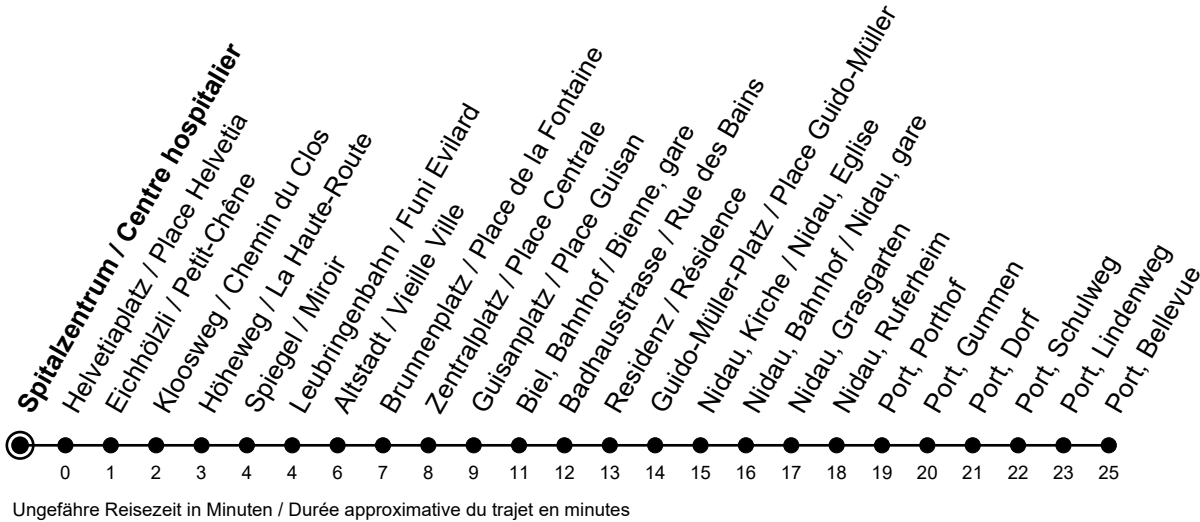

Spitalzentrum / Centre hospitalier

6

Richtung / Direction

Port, Bellevue

Aktuelle Meldungen
Info trafic

gültig von 10.12.2023 bis 14.12.2024 / valable du 10.12.2023 au 14.12.2024

	Montag - Freitag Lundi - Vendredi	Samstag Samedi	Sonntag Dimanche
5	24 54	53	53
6	09 24 39 54	23 53	23 53
7	09 24 39 54	23 54	23 53
8	09 24 39 54	09 24 39 54	23 53
9	09 24 39 54	09 24 39 54	23 53
10	09 24 39 54	09 24 39 54	23 54
11	09 24 39 54	09 24 39 54	09 24 39 54
12	09 24 39 54	09 24 39 54	09 24 39 54
13	09 24 39 54	09 24 39 54	09 24 39 54
14	09 24 39 54	09 24 39 54	09 24 39 54
15	09 24 39 54	09 24 39 54	09 24 39 54
16	09 24 39 54	09 24 39 54	09 24 39 54
17	09 24 39 54	09 24 39 54	09 24 39 54
18	09 24 39 54	09 24 39 54	09 24 39 54
19	09 24 39 54	09 24 39 54	09 24 39 54
20	09 24 39 54	23 53	23 53
21	09 24 53	23 53	23 53
22	23 53	23 53	23 53
23	23 53	23 53	23 53
0	17 ^⓪	17 ^⓪	17 ^⓪

Bemerkungen / Remarques

Sonntagsfahrplan / Horaire du dimanche: 25.12., 26.12., 1.1., 2.1.,
Karfreitag / Ve. Saint, Ostermontag / Lu. de Pâques, Auffahrt / Ascension,
Pfingstmontag / Lu. de Pentecôte, 1. August / 1er août