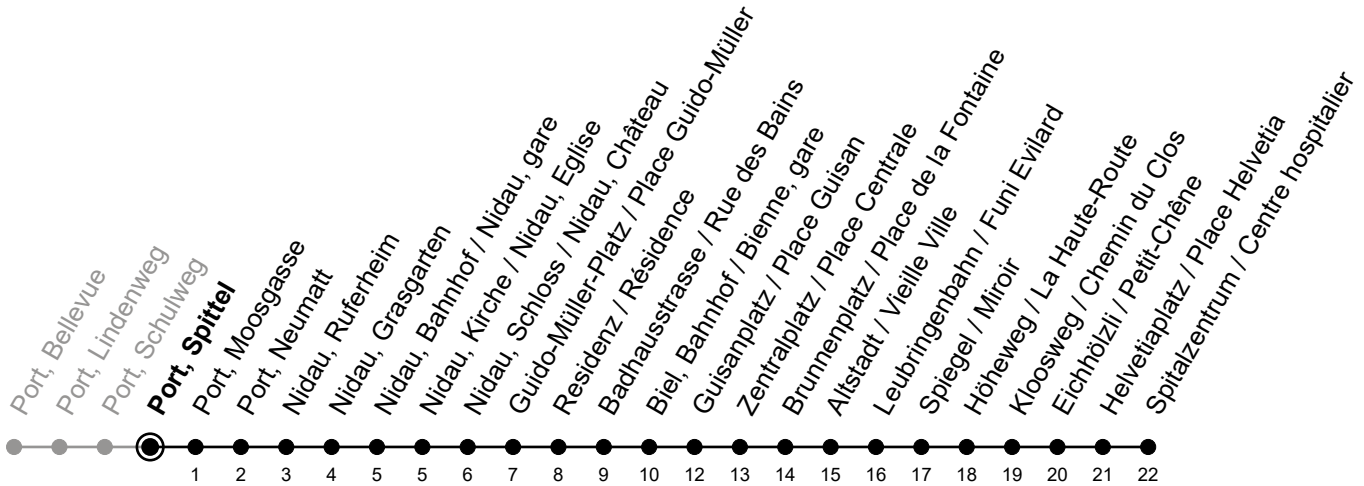

Port, Spittel

6

Richtung / Direction

Spitalzentrum / Centre hospitalier

Aktuelle Meldungen
Info trafic

gültig von 10.12.2023 bis 14.12.2024 / valable du 10.12.2023 au 14.12.2024

Ungefähre Reisezeit in Minuten / Durée approximative du trajet en minutes

🕒	Montag - Freitag Lundi - Vendredi	Samstag Samedi	Sonntag Dimanche
5	28 58	55	55
6	13 28 43 58	25 55	25 55
7	13 28 43 58	25 48	25 55
8	13 28 43 58	13 28 43 58	25 55
9	13 28 43 58	13 28 43 58	25 55
10	13 28 43 58	13 28 43 58	25 48
11	13 28 43 58	13 28 43 58	13 28 43 58
12	13 28 43 58	13 28 43 58	13 28 43 58
13	13 28 43 58	13 28 43 58	13 28 43 58
14	13 28 43 58	13 28 43 58	13 28 43 58
15	13 28 43 58	13 28 43 58	13 28 43 58
16	13 28 43 58	13 28 43 58	13 28 43 58
17	13 28 43 58	13 28 43 58	13 28 43 58
18	13 28 43 58	13 28 43 58	13 28 43 58
19	13 28 43 58	13 28 40 ^① 55	13 28 42 ^① 55
20	13 28 43 58	10 ^① 25 55	12 ^① 25 55
21	10 ^① 25 40 ^① 55	25 55	25 55
22	25 55	25 55	25 55
23	25 55	25 55	25 55
0	17 ^①	17 ^①	19 ^①

Bemerkungen / Remarques

Sonntagsfahrplan / Horaire du dimanche: 25.12., 26.12., 1.1., 2.1.,
Karfreitag / Ve. Saint, Ostermontag / Lu. de Pâques, Auffahrt / Ascension,
Pfingstmontag / Lu. de Pentecôte, 1. August / 1er août

① verkehrt bis Biel, Bahnhof / circule jusqu'à Bienne, gare