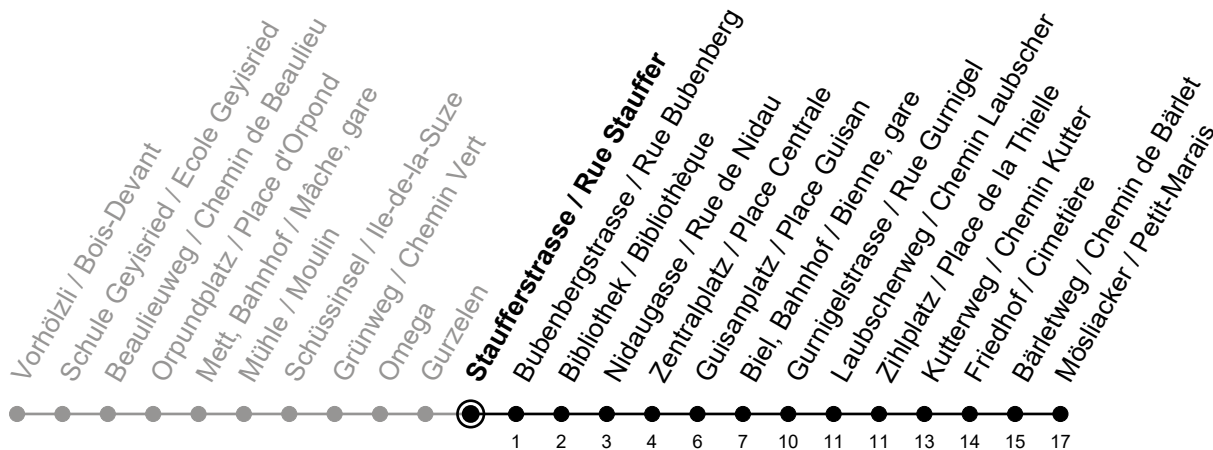

Staufferstrasse / Rue Stauffer

3

Richtung / Direction

Mösliacker / Petit-Marais

Aktuelle Meldungen
Info trafic

gültig von 10.12.2023 bis 14.12.2024 / valable du 10.12.2023 au 14.12.2024

Ungefähre Reisezeit in Minuten / Durée approximative du trajet en minutes

	Montag - Freitag Lundi - Vendredi	Samstag Samedi	Sonntag Dimanche
5	11 26 41 56	26 56	26 56
6	11 26 41 56	26 56	26 56
7	11 26 41 56	26 46 56	26 56
8	11 26 41 56	11 26 41 56	26 56
9	11 26 41 56	11 26 41 56	26 56
10	11 26 41 56	11 26 41 56	26 46 56
11	11 26 41 56	11 26 41 56	11 26 41 56
12	11 26 41 56	11 26 41 56	11 26 41 56
13	11 26 41 56	11 26 41 56	11 26 41 56
14	11 26 41 56	11 26 41 56	11 26 41 56
15	11 26 41 56	11 26 41 56	11 26 41 56
16	11 26 41 56	11 26 41 56	11 26 41 56
17	11 26 41 56	11 26 41 56	11 26 41 56
18	11 26 41 56	11 26 41 56	11 26 41 56
19	11 26 41 56	11 26 56	11 26 56
20	11 26 41 56	26 56	26 56
21	26 56	26 56	26 56
22	26 56	26 56	26 56
23	26 56	26 56	26 56
0			

Bemerkungen / Remarques

Sonntagsfahrplan / Horaire du dimanche: 25.12., 26.12., 1.1., 2.1.,
 Karfreitag / Ve. Saint, Ostermontag / Lu. de Pâques, Auffahrt / Ascension,
 Pfingstmontag / Lu. de Pentecôte, 1. August / 1er août