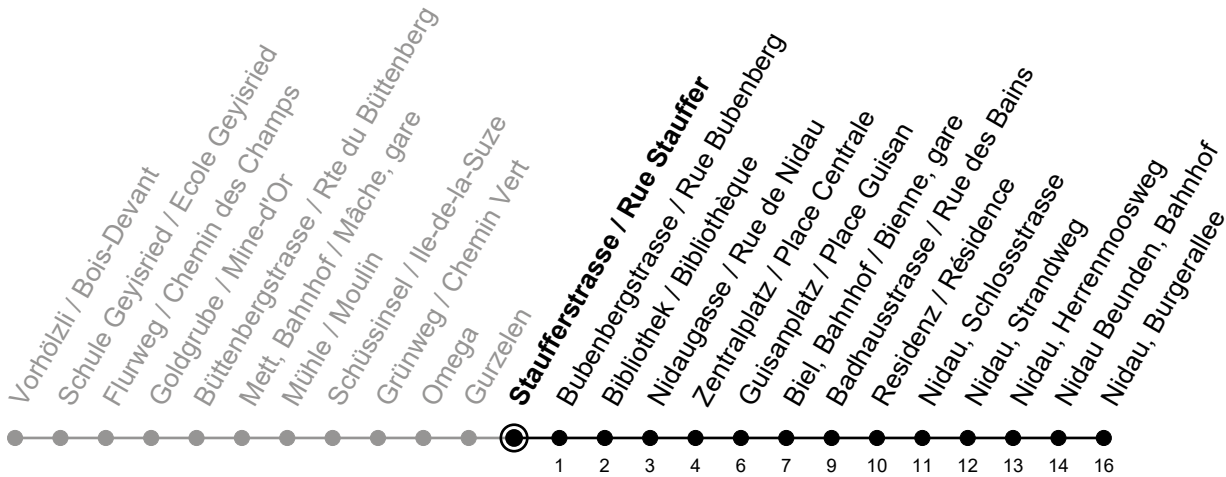

# Staufferstrasse / Rue Stauffer

# 4

Richtung / Direction

## Nidau, Burgerallee

gültig von 10.12.2023 bis 14.12.2024 / valable du 10.12.2023 au 14.12.2024

Aktuelle Meldungen  
Info trafic

Ungefähre Reisezeit in Minuten / Durée approximative du trajet en minutes