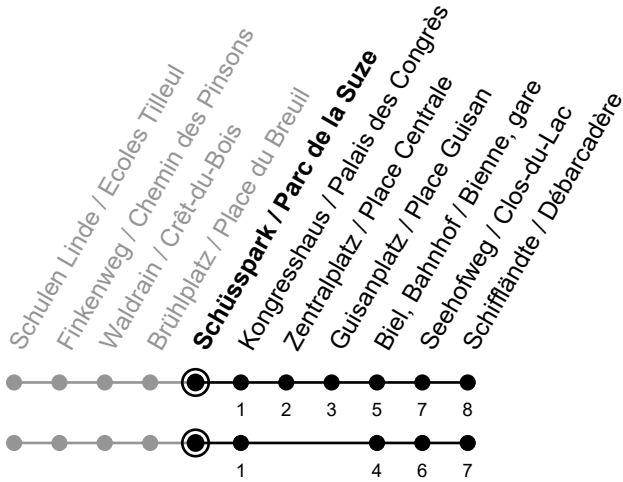

Schüsspark / Parc de la Suze

9

Richtung / Direction

Schiffländte / Débarcadère

Aktuelle Meldungen
Info trafic

gültig von 10.12.2023 bis 14.12.2024 / valable du 10.12.2023 au 14.12.2024

Ungefähre Reisezeit in Minuten / Durée approximative du trajet en minutes

🕒	Montag - Freitag Lundi - Vendredi	Samstag Samedi	Sonntag Dimanche
5	35		
6	05 20 35 50	01 36	06 36
7	05 20 35 50	06 36	06 36
8	05 20 35 50	05 20 35 50	06 36
9	05 20 35 50	05 20 35 50	06 36
10	05 20 35 50	05 20 35 50	06 36
11	05 20 35 50	05 20 35 50	05 20 35 50
12	05 20 35 50	05 20 35 50	05 20 35 50
13	05 20 35 50	05 20 35 50	05 20 35 50
14	05 20 35 50	05 20 35 50	05 20 35 50
15	05 20 35 50	05 20 35 50	05 20 35 50
16	05 20 35 50	05 20 35 50	05 20 35 50
17	05 20 35 50	05 20 35 50	05 20 35 50
18	05 20 35 50	05 20 35 50	05 20 35 50
19	05 20 35 50	05 20 35 50	05 20 35 50
20	05 20 35 50	06 36	06 36
21	05 20 36	06 36	06 36
22	06 36 ^① 36 ^{②①}	06 36 ^①	06 36
23	06 ^① 06 ^{②①} 36 ^{②①} 36 ^①	06 ^① 36 ^①	06 36
0			

Bemerkungen / Remarques

Sonntagsfahrplan / Horaire du dimanche: 25.12., 26.12., 1.1., 2.1., Karfreitag / Ve. Saint, Ostermontag / Lu. de Pâques, Auffahrt / Ascension, Pfingstmontag / Lu. de Pentecôte, 1. August / 1er août

② = verkehrt nur Freitag / ne circule que vendredi

① = verkehrt nur Montag-Donnerstag / ne circule que lundi-jeudi