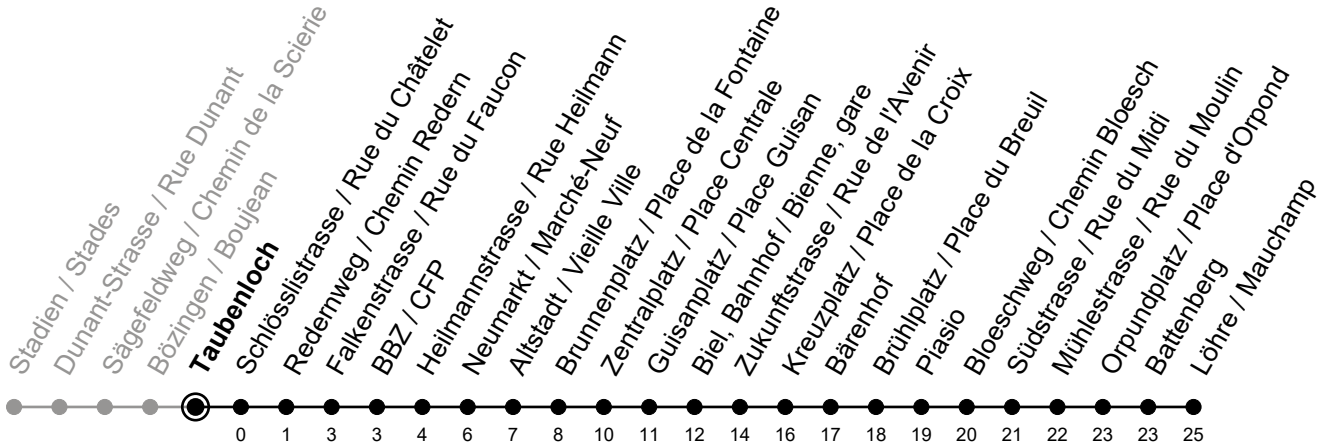

Taubenloch

Richtung / Direction

Löhre / Mauchamp

Aktuelle Meldungen
Info trafic

gültig von 10.12.2023 bis 14.12.2024 / valable du 10.12.2023 au 14.12.2024

Ungefähre Reisezeit in Minuten / Durée approximative du trajet en minutes

	Montag - Freitag Lundi - Vendredi	Samstag Samedi	Sonntag Dimanche	Ferien Vacances
5	24 34 44 54	28	28	24 34 44 54
6	04 12 20 27 35 42 50 57	01 22 37 52	01 22 37 52	04 14 24 34 44 54
7	05 12 20 27 35 42 50 57	07 22 37 52	07 22 37 52	04 14 24 34 44 54
8	05 14 24 34 44 54	04 14 24 34 44 54	07 22 37 52	04 14 24 34 44 54
9	04 14 24 34 44 54	04 14 24 34 44 54	07 22 37 52	04 14 24 34 44 54
10	04 14 24 34 44 54	04 14 24 34 44 54	07 22 37 52	04 14 24 34 44 54
11	04 14 24 34 44 54	04 14 24 34 44 54	04 14 24 34 44 54	04 14 24 34 44 54
12	04 14 24 34 44 54	04 14 24 34 44 54	04 14 24 34 44 54	04 14 24 34 44 54
13	04 14 24 34 44 54	04 14 24 34 44 54	04 14 24 34 44 54	04 14 24 34 44 54
14	04 14 24 34 44 54	04 14 24 34 44 54	04 14 24 34 44 54	04 14 24 34 44 54
15	04 14 24 34 42 50 57	04 14 24 34 44 54	04 14 24 34 44 54	04 14 24 34 44 54
16	05 12 20 27 35 42 50 57	04 14 24 34 44 54	04 14 24 34 44 54	04 14 24 34 44 54
17	05 12 20 27 35 42 50 57	04 14 24 34 44 54	04 14 24 34 44 54	04 14 24 34 44 54
18	05 14 24 34 44 54	04 14 24 34 44 54	04 14 24 37 52	04 14 24 34 44 54
19	04 14 24 34 44 54	04 14 24 34 44 54	07 22 37 52	04 14 24 34 44 54
20	07 22 37 52	07 22 37 52	07 22 37 52	07 22 37 52
21	07 22 37 52	07 22 37 52	07 22 37 52	07 22 37 52
22	07 22 37 52	07 22 37 52	07 22 37 52	07 22 37 52
23	07 22 37 52	07 22 37 52	07 22 37 52	07 22 37 52
0	39 [®]	39		39 [®]

Ferienfahrplan / Horaires de vacances: gültig von Montag bis Freitag / valable du lundi au vendredi, 27.12.2023-05.01.2024 und / et 08.07.2024-09.08.2024

② = verkehrt nur Freitag / ne circule que vendredi