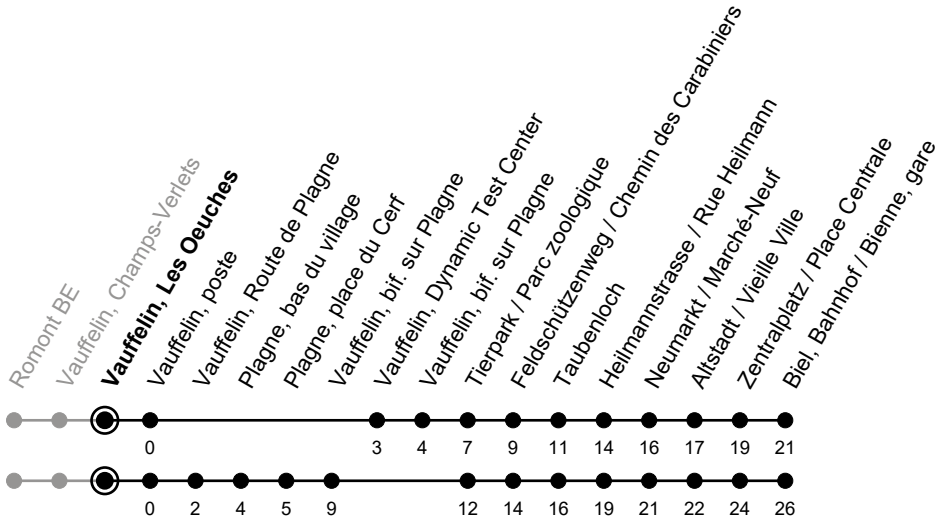

# 71

Richtung / Direction

## Biel, Bahnhof / Bienne, gare

Aktuelle Meldungen  
Info trafic

gültig von 10.12.2023 bis 14.12.2024 / valable du 10.12.2023 au 14.12.2024

Ungefähre Reisezeit in Minuten / Durée approximative du trajet en minutes

🕒	Montag - Freitag Lundi - Vendredi	Samstag Samedi	Sonntag Dimanche
5	44 <sup>①</sup>		
6	44 <sup>①</sup>	44 <sup>①</sup>	
7	44 <sup>①</sup>		
8			
9		09 <sup>①</sup>	09 <sup>①</sup>
10	24	24	24
11	24		
12		24	24
13	19 <sup>①</sup>		
14	24	24	24
15			
16	24	24	24
17	24	24	24
18	24	24	24
19	24		
20	38 <sup>①</sup>	38 <sup>①</sup>	38 <sup>①</sup>
21			
22			
23			
0	08 <sup>②①</sup>	08 <sup>①</sup>	