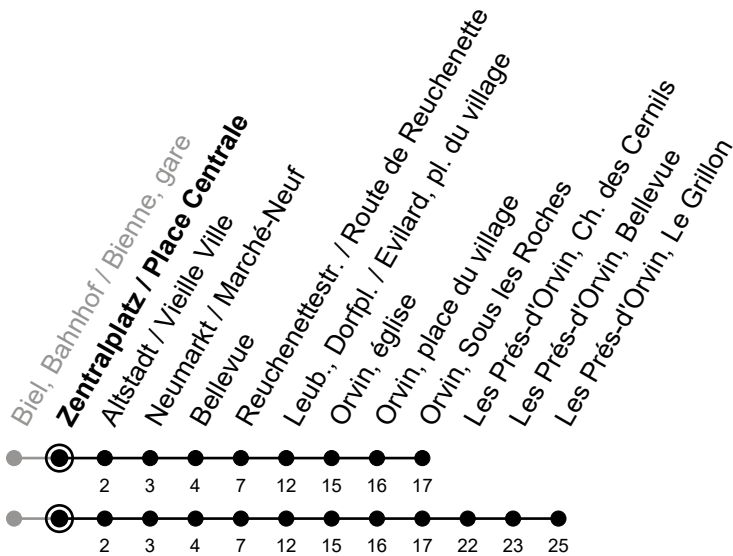

Zentralplatz / Place Centrale

70

Richtung / Direction

Les Prés-d'Orvin, Le Grillon

Aktuelle Meldungen
Info trafic

gültig von 10.12.2023 bis 14.12.2024 / valable du 10.12.2023 au 14.12.2024

Ungefähre Reisezeit in Minuten / Durée approximative du trajet en minutes

	Montag - Freitag Lundi - Vendredi	Samstag Samedi	Sonntag Dimanche
5	51		
6	33		
7	19	21	21
8	00 51 ^①	51 ^①	51 ^①
9	51	51	51
10	51 ^①	51 ^①	51 ^①
11	59	51	51
12	51 ^①	51 ^①	51 ^①
13	51	51	51
14	51	51	51
15	51 ^①	51 ^①	51 ^①
16	51 ^①	51 ^①	51 ^①
17	51	51	51
18	51	51	51
19	51	51	51
20			
21			
22			
23	21 ^②	21	

Bemerkungen / Remarques

Sonntagsfahrplan / Horaire du dimanche: 25.12., 26.12., 1.1., 2.1.,
Karfreitag / Ve. Saint, Ostermontag / Lu. de Pâques, Auffahrt / Ascension,
Pfingstmontag / Lu. de Pentecôte, 1. August / 1er août

② = verkehrt nur Freitag / ne circule que vendredi