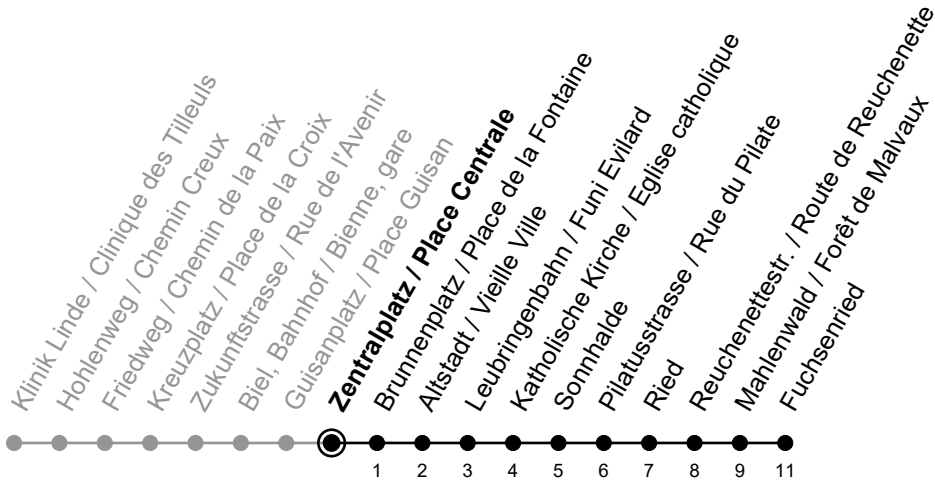

# Zentralplatz / Place Centrale

# 8

Richtung / Direction

## Fuchsenried

gültig von 10.12.2023 bis 14.12.2024 / valable du 10.12.2023 au 14.12.2024

Aktuelle Meldungen  
Info trafic

Ungefähre Reisezeit in Minuten / Durée approximative du trajet en minutes

🕒	Montag - Freitag Lundi - Vendredi	Samstag Samedi	Sonntag Dimanche
5	43 58	48	48
6	13 28 43 58	18 48	18 48
7	13 28 43 58	18 48	18 48
8	13 28 43 58	13 28 43 58	18 48
9	13 28 43 58	13 28 43 58	18 48
10	13 28 43 58	13 28 43 58	18 48
11	13 28 43 58	13 28 43 58	13 28 43 58
12	13 28 43 58	13 28 43 58	13 28 43 58
13	13 28 43 58	13 28 43 58	13 28 43 58
14	13 28 43 58	13 28 43 58	13 28 43 58
15	13 28 43 58	13 28 43 58	13 28 43 58
16	13 28 43 58	13 28 43 58	13 28 43 58
17	13 28 43 58	13 28 43 58	13 28 43 58
18	13 28 43 58	13 28 43 58	13 28 43 58
19	13 28 43 58	13 28 43 58	13 28 43 58
20	13 28 43 58	18 48	18 48
21	13 24 48	18 48	18 48
22	18 48	18 48	18 48
23	18 48	18 48	18 48
0			

### Bemerkungen / Remarques

Sonntagsfahrplan / Horaire du dimanche: 25.12., 26.12., 1.1., 2.1.,  
Karfreitag / Ve. Saint, Ostermontag / Lu. de Pâques, Auffahrt / Ascension,  
Pfingstmontag / Lu. de Pentecôte, 1. August / 1er août