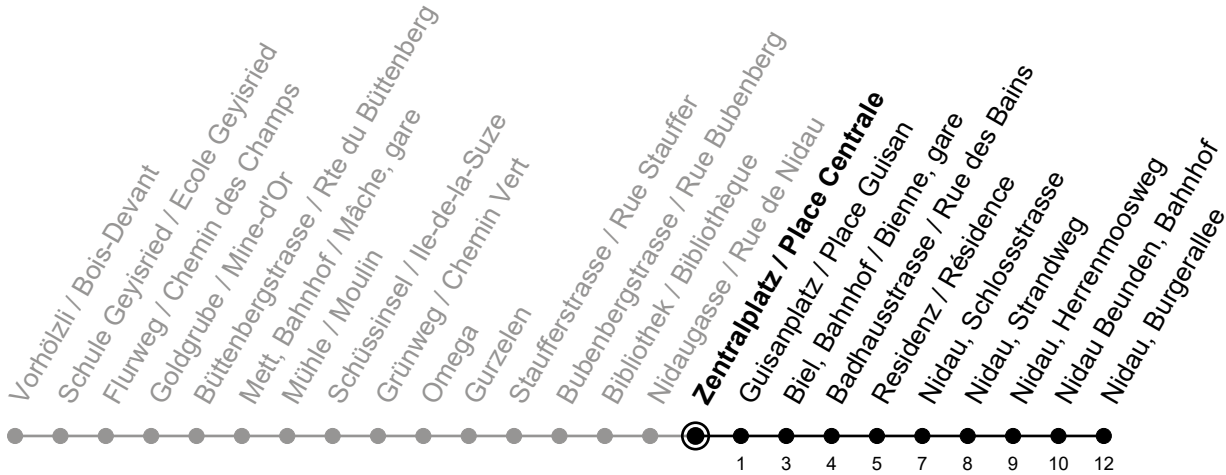

# Zentralplatz / Place Centrale

# 4

Richtung / Direction

## Nidau, Burgerallee

Aktuelle Meldungen  
Info trafic

gültig von 10.12.2023 bis 14.12.2024 / valable du 10.12.2023 au 14.12.2024

Ungefähre Reisezeit in Minuten / Durée approximative du trajet en minutes

	Montag - Freitag Lundi - Vendredi	Samstag Samedi	Sonntag Dimanche
5	24 39 54	45	45
6	09 24 39 54	15 45	15 45
7	09 24 39 54	15 40	15 45
8	09 24 39 54	00 09 24 39 54	15 45
9	09 24 39 54	09 24 39 54	15 45
10	09 24 39 54	09 24 39 54	15 40
11	09 24 39 54	09 24 39 54	00 09 24 39 54
12	09 24 39 54	09 24 39 54	09 24 39 54
13	09 24 39 54	09 24 39 54	09 24 39 54
14	09 24 39 54	09 24 39 54	09 24 39 54
15	09 24 39 54	09 24 39 54	09 24 39 54
16	09 24 39 54	09 24 39 54	09 24 39 54
17	09 24 39 54	09 24 39 54	09 24 39 54
18	09 24 39 54	09 24 39 54	09 24 39 54
19	09 24 39 54	09 24 45	09 24 45
20	09 24 39 54	15 45	15 45
21	15 45	15 45	15 45
22	15 45	15 45	15 45
23	15 45	15 45	15 45
0			