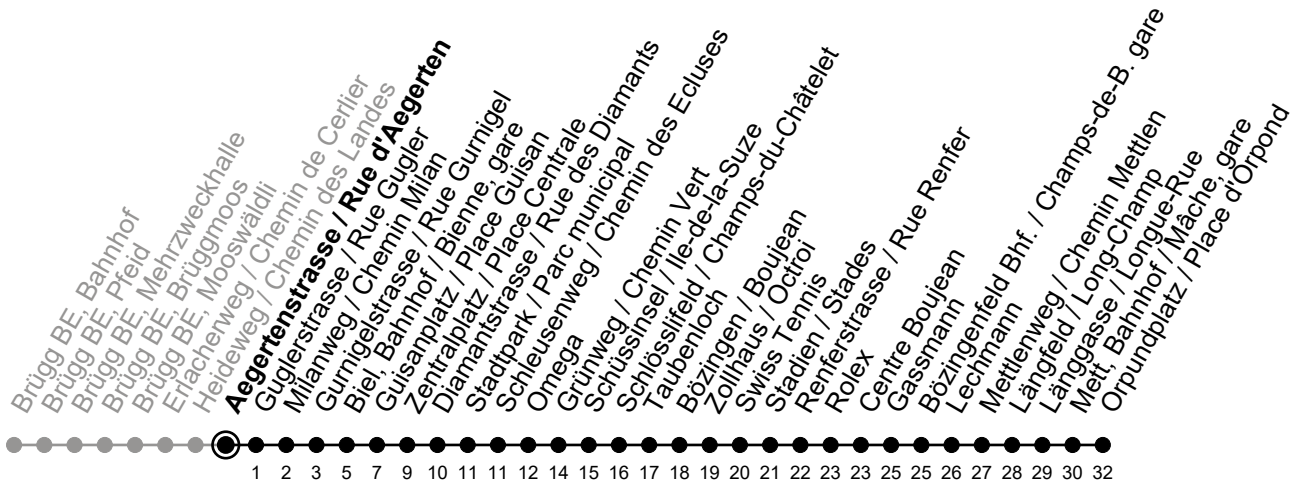

Aegertenstrasse / Rue d'Aegerten

2

Richtung / Direction

Orpundplatz / Place d'Orpond

Aktuelle Meldungen
Info trafic

gültig von 10.12.2023 bis 14.12.2024 / valable du 10.12.2023 au 14.12.2024

Ungefähre Reisezeit in Minuten / Durée approximative du trajet en minutes

	Montag - Freitag Lundi - Vendredi	Samstag Samedi	Sonntag Dimanche
4			
5	28 43 58	28 58	28 58
6	13 26 36 46 56	13 28 43 58	13 28 43 58
7	06 16 26 36 46 59	13 28 43 59	13 28 43 58
8	09 19 29 39 49 59	09 19 29 39 49 59	13 28 43 58
9	09 19 29 39 49 59	09 19 29 39 49 59	13 28 43 58
10	09 19 29 39 49 59	09 19 29 39 49 59	13 28 43 58
11	09 19 29 39 49 59	09 19 29 39 49 59	13 28 43 58
12	09 19 29 39 49 59	09 19 29 39 49 59	13 28 43 58
13	09 19 29 39 49 59	09 19 29 39 49 59	13 28 43 58
14	09 19 29 39 49 59	09 19 29 39 49 59	13 28 43 58
15	09 19 29 39 49 59	09 19 29 39 49 59	13 28 43 58
16	09 19 29 39 49 59	09 19 29 39 49 59	13 28 43 58
17	09 19 29 39 49 59	09 19 29 39 49 59	13 28 43 58
18	09 19 29 39 49 59	09 19 29 39 49 59	13 28 43 58
19	09 19 29 39 49 59	09 19 29 39 49 59	13 28 43 58
20	09 ^② 13 ^① 19 ^② 28 ^① 29 ^② 39 ^② 43 ^① 49 ^② 58 ^① 59 ^②	13 28 43 58	13 28 43 58
21	13 28 43 58	13 28 43 58	13 28 43 58
22	13 28 43 58	13 28 43 58	13 28 43 58
23	13 43	13 43	13 43
0			

Bemerkungen / Remarques

Sonntagsfahrplan / Horaire du dimanche: 25.12., 26.12., 1.1., 2.1.,
Karfreitag / Ve. Saint, Ostermontag / Lu. de Pâques, Auffahrt / Ascension,
Pfingstmontag / Lu. de Pentecôte, 1. August / 1er août

② = verkehrt nur Freitag / ne circule que vendredi

① = verkehrt nur Montag-Donnerstag / ne circule que lundi-jeudi