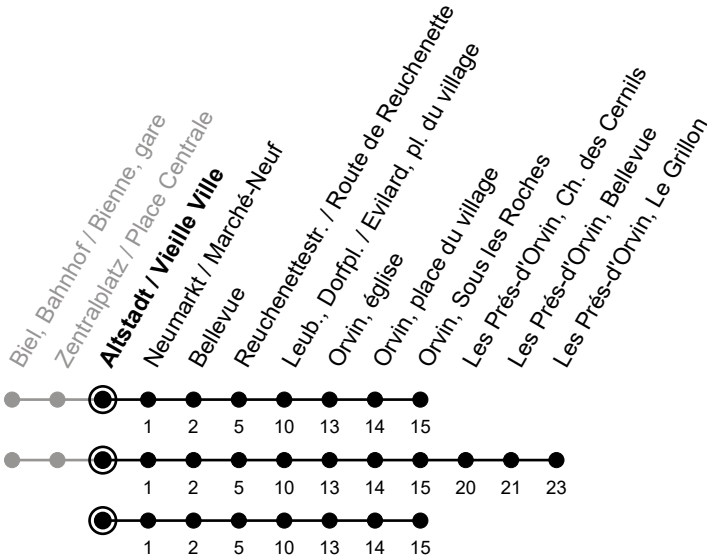

Altstadt / Vieille Ville

70

Richtung / Direction

Les Prés-d'Orvin, Le Grillon

Aktuelle Meldungen
Info trafic

gültig von 10.12.2023 bis 14.12.2024 / valable du 10.12.2023 au 14.12.2024

Ungefähre Reisezeit in Minuten / Durée approximative du trajet en minutes

	Montag - Freitag Lundi - Vendredi	Samstag Samedi	Sonntag Dimanche
5	53		
6	35	01 ^②	
7	21	23	23
8	02 53 ^①	53 ^①	53 ^①
9	53	53	53
10	53 ^①	53 ^①	53 ^①
11		53	53
12	01 53 ^①	53 ^①	53 ^①
13	53	53	53
14	53	53	53
15	53 ^①	53 ^①	53 ^①
16	53 ^①	53 ^①	53 ^①
17	53	53	53
18	53	53	53
19	53	53	53
20			
21			
22			
23	23 ^②	23	

Bemerkungen / Remarques

Sonntagsfahrplan / Horaire du dimanche: 25.12., 26.12., 1.1., 2.1.,
Karfreitag / Ve. Saint, Ostermontag / Lu. de Pâques, Auffahrt / Ascension,
Pfingstmontag / Lu. de Pentecôte, 1. August / 1er août

② = verkehrt nur Freitag / ne circule que vendredi