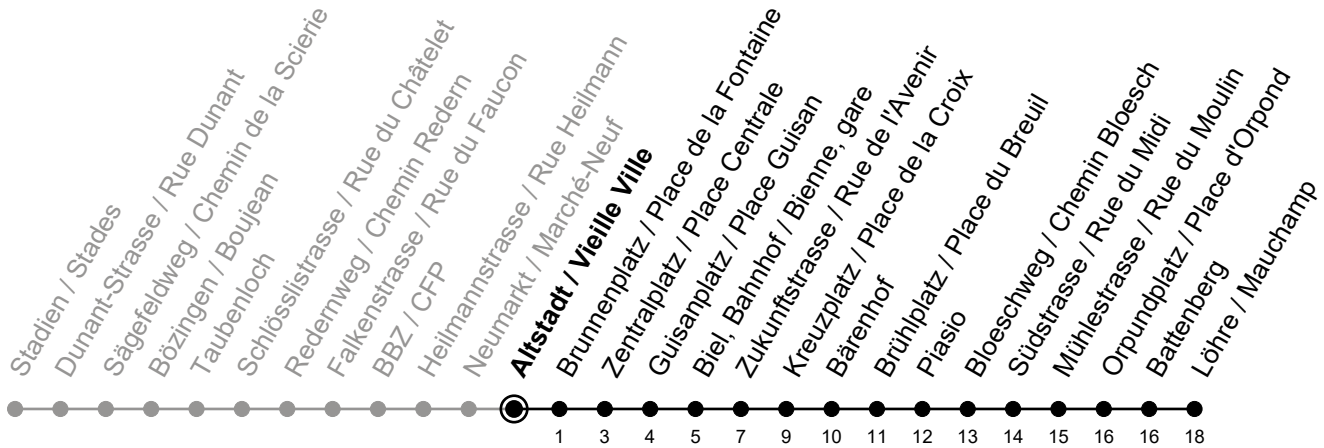

# Altstadt / Vieille Ville

# 1

Richtung / Direction

## Löhre / Mauchamp

gültig von 10.12.2023 bis 14.12.2024 / valable du 10.12.2023 au 14.12.2024

Aktuelle Meldungen  
Info trafic

Ungefähre Reisezeit in Minuten / Durée approximative du trajet en minutes

	Montag - Freitag Lundi - Vendredi	Samstag Samedi	Sonntag Dimanche	Ferien Vacances
5	31 41 51	34	34	31 41 51
6	01 11 19 27 34 42 49 57	07 28 43 58	07 28 43 58	01 11 21 31 41 51
7	04 12 19 27 34 42 49 57	13 28 43 58	13 28 43 58	01 11 21 31 41 51
8	04 12 21 31 41 51	11 21 31 41 51	13 28 43 58	01 11 21 31 41 51
9	01 11 21 31 41 51	01 11 21 31 41 51	13 28 43 58	01 11 21 31 41 51
10	01 11 21 31 41 51	01 11 21 31 41 51	13 28 43 58	01 11 21 31 41 51
11	01 11 21 31 41 51	01 11 21 31 41 51	11 21 31 41 51	01 11 21 31 41 51
12	01 11 21 31 41 51	01 11 21 31 41 51	01 11 21 31 41 51	01 11 21 31 41 51
13	01 11 21 31 41 51	01 11 21 31 41 51	01 11 21 31 41 51	01 11 21 31 41 51
14	01 11 21 31 41 51	01 11 21 31 41 51	01 11 21 31 41 51	01 11 21 31 41 51
15	01 11 21 31 41 49 57	01 11 21 31 41 51	01 11 21 31 41 51	01 11 21 31 41 51
16	04 12 19 27 34 42 49 57	01 11 21 31 41 51	01 11 21 31 41 51	01 11 21 31 41 51
17	04 12 19 27 34 42 49 57	01 11 21 31 41 51	01 11 21 31 41 51	01 11 21 31 41 51
18	04 12 21 31 41 51	01 11 21 31 41 51	01 11 21 31 43 58	01 11 21 31 41 51
19	01 11 21 31 41 51	01 11 21 31 41 51	13 28 43 58	01 11 21 31 41 51
20	01 13 28 43 58	01 13 28 43 58	13 28 43 58	01 13 28 43 58
21	13 28 43 58	13 28 43 58	13 28 43 58	13 28 43 58
22	13 28 43 58	13 28 43 58	13 28 43 58	13 28 43 58
23	13 28 43 58	13 28 43 58	13 28 43 58	13 28 43 58
0	44 <sup>®</sup>	44		44 <sup>®</sup>

**Ferienfahrplan / Horaires de vacances:** gültig von Montag bis Freitag / valable du lundi au vendredi,  
27.12.2023-05.01.2024 und / et 08.07.2024-09.08.2024

② = verkehrt nur Freitag / ne circule que vendredi