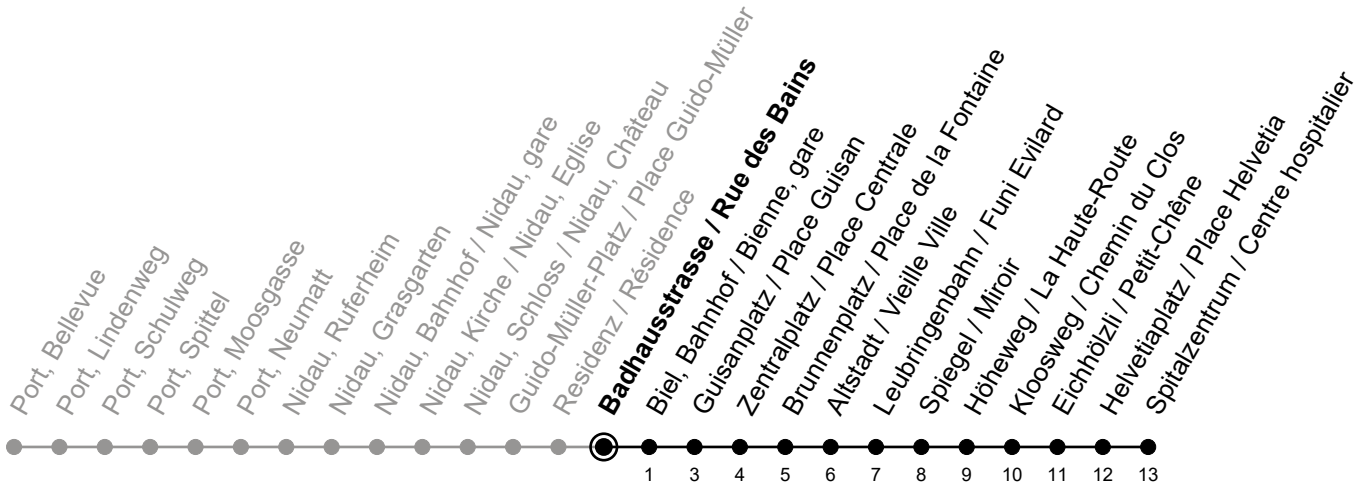

Badhausstrasse / Rue des Bains

6

Richtung / Direction

Spitalzentrum / Centre hospitalier

Aktuelle Meldungen
Info trafic

gültig von 10.12.2023 bis 14.12.2024 / valable du 10.12.2023 au 14.12.2024

Ungefähre Reisezeit in Minuten / Durée approximative du trajet en minutes

🕒	Montag - Freitag Lundi - Vendredi	Samstag Samedi	Sonntag Dimanche
5	37		
6	07 22 37 52	01 31	01 31
7	07 22 37 52	01 31 54	01 31
8	07 22 37 52	22 37 52	01 31
9	07 22 37 52	07 22 37 52	01 31
10	07 22 37 52	07 22 37 52	01 31 54
11	07 22 37 52	07 22 37 52	22 37 52
12	07 22 37 52	07 22 37 52	07 22 37 52
13	07 22 37 52	07 22 37 52	07 22 37 52
14	07 22 37 52	07 22 37 52	07 22 37 52
15	07 22 37 52	07 22 37 52	07 22 37 52
16	07 22 37 52	07 22 37 52	07 22 37 52
17	07 22 37 52	07 22 37 52	07 22 37 52
18	07 22 37 52	07 22 37 52	07 22 37 52
19	07 22 37 52	07 22 37 46	07 22 37 48
20	07 22 37 52	01 16 31	01 18 31
21	07 16 31 46	01 31	01 31
22	01 31	01 31	01 31
23	01 31	01 31	01 31
0	01 23 40	01 23 40	01 25 40

Bemerkungen / Remarques

Sonntagsfahrplan / Horaire du dimanche: 25.12., 26.12., 1.1., 2.1.,
Karfreitag / Ve. Saint, Ostermontag / Lu. de Pâques, Auffahrt / Ascension,
Pfingstmontag / Lu. de Pentecôte, 1. August / 1er août