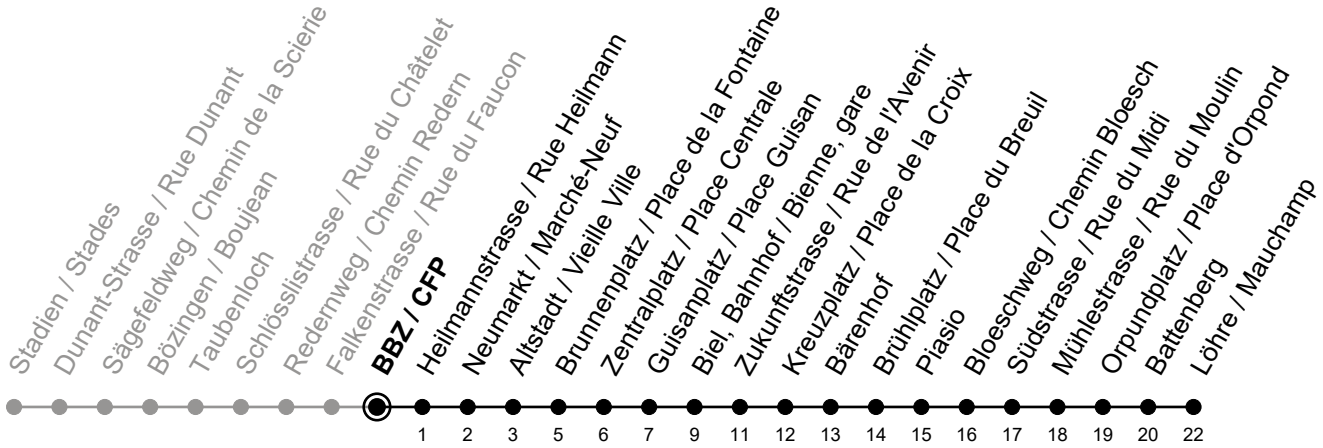

# BBZ / CFP

Richtung / Direction

## Löhre / Mauchamp

Aktuelle Meldungen  
Info trafic

gültig von 10.12.2023 bis 14.12.2024 / valable du 10.12.2023 au 14.12.2024

Ungefähre Reisezeit in Minuten / Durée approximative du trajet en minutes

	Montag - Freitag Lundi - Vendredi	Samstag Samedi	Sonntag Dimanche	Ferien Vacances
5	28 38 48 58	31	31	28 38 48 58
6	08 16 24 31 39 46 54	04 25 40 55	04 25 40 55	08 18 28 38 48 58
7	01 09 16 24 31 39 46 54	10 25 40 55	10 25 40 55	08 18 28 38 48 58
8	01 09 18 28 38 48 58	08 18 28 38 48 58	10 25 40 55	08 18 28 38 48 58
9	08 18 28 38 48 58	08 18 28 38 48 58	10 25 40 55	08 18 28 38 48 58
10	08 18 28 38 48 58	08 18 28 38 48 58	10 25 40 55	08 18 28 38 48 58
11	08 18 28 38 48 58	08 18 28 38 48 58	08 18 28 38 48 58	08 18 28 38 48 58
12	08 18 28 38 48 58	08 18 28 38 48 58	08 18 28 38 48 58	08 18 28 38 48 58
13	08 18 28 38 48 58	08 18 28 38 48 58	08 18 28 38 48 58	08 18 28 38 48 58
14	08 18 28 38 48 58	08 18 28 38 48 58	08 18 28 38 48 58	08 18 28 38 48 58
15	08 18 28 38 46 54	08 18 28 38 48 58	08 18 28 38 48 58	08 18 28 38 48 58
16	01 09 16 24 31 39 46 54	08 18 28 38 48 58	08 18 28 38 48 58	08 18 28 38 48 58
17	01 09 16 24 31 39 46 54	08 18 28 38 48 58	08 18 28 38 48 58	08 18 28 38 48 58
18	01 09 18 28 38 48 58	08 18 28 38 48 58	08 18 28 40 55	08 18 28 38 48 58
19	08 18 28 38 48 58	08 18 28 38 48 58	10 25 40 55	08 18 28 38 48 58
20	10 25 40 55	10 25 40 55	10 25 40 55	10 25 40 55
21	10 25 40 55	10 25 40 55	10 25 40 55	10 25 40 55
22	10 25 40 55	10 25 40 55	10 25 40 55	10 25 40 55
23	10 25 40 55	10 25 40 55	10 25 40 55	10 25 40 55
0	41 <sup>Ⓢ</sup>	41		41 <sup>Ⓢ</sup>

**Ferienfahrplan / Horaires de vacances:** gültig von Montag bis Freitag / valable du lundi au vendredi, 27.12.2023-05.01.2024 und / et 08.07.2024-09.08.2024

Ⓢ = verkehrt nur Freitag / ne circule que vendredi