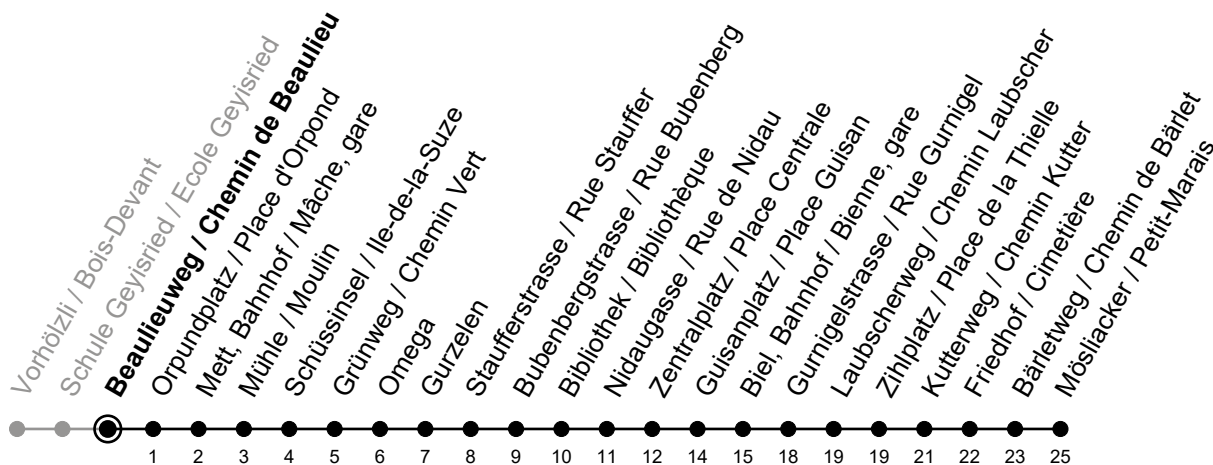

Beaulieuweg / Chemin de Beaulieu

3

Richtung / Direction

Mösliacker / Petit-Marais

Aktuelle Meldungen
Info trafic

gültig von 10.12.2023 bis 14.12.2024 / valable du 10.12.2023 au 14.12.2024

Ungefähre Reisezeit in Minuten / Durée approximative du trajet en minutes

	Montag - Freitag Lundi - Vendredi	Samstag Samedi	Sonntag Dimanche
5	18 48	50	50
6	03 18 33 48	20 50	20 50
7	03 18 33 48	20 48	20 50
8	03 18 33 48	03 18 33 48	20 50
9	03 18 33 48	03 18 33 48	20 50
10	03 18 33 48	03 18 33 48	20 48
11	03 18 33 48	03 18 33 48	03 18 33 48
12	03 18 33 48	03 18 33 48	03 18 33 48
13	03 18 33 48	03 18 33 48	03 18 33 48
14	03 18 33 48	03 18 33 48	03 18 33 48
15	03 18 33 48	03 18 33 48	03 18 33 48
16	03 18 33 48	03 18 33 48	03 18 33 48
17	03 18 33 48	03 18 33 48	03 18 33 48
18	03 18 33 48	03 18 33 48	03 18 33 48
19	03 18 33 48	03 18 50	03 18 50
20	03 18 33 48	20 50	20 50
21	20 50	20 50	20 50
22	20 50	20 50	20 50
23	20 50	20 50	20 50
0			

Bemerkungen / Remarques

Sonntagsfahrplan / Horaire du dimanche: 25.12., 26.12., 1.1., 2.1.,
 Karfreitag / Ve. Saint, Ostermontag / Lu. de Pâques, Auffahrt / Ascension,
 Pfingstmontag / Lu. de Pentecôte, 1. August / 1er août