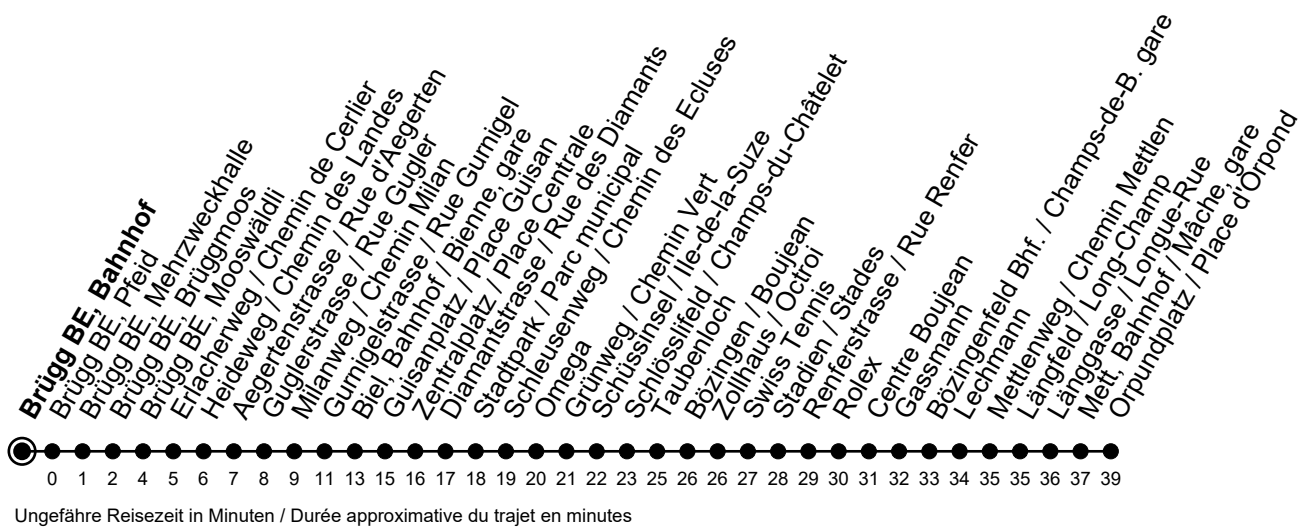

# 2

Richtung / Direction

## Orpundplatz / Place d'Orpond

Aktuelle Meldungen  
Info trafic

gültig von 10.12.2023 bis 14.12.2024 / valable du 10.12.2023 au 14.12.2024

Ungefähre Reisezeit in Minuten / Durée approximative du trajet en minutes

- Ⓜ = verkehrt nur Freitag / ne circule que vendredi
- Ⓜ = verkehrt nur Montag-Donnerstag / ne circule que lundi-jeudi