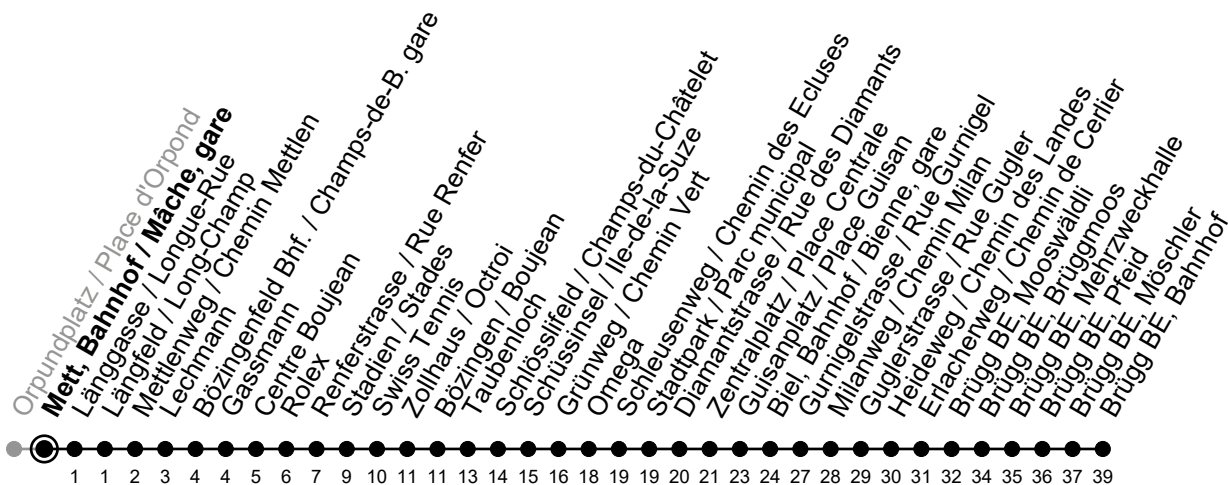

Mett, Bahnhof / Mâche, gare

2

Richtung / Direction

Brügg BE, Bahnhof

Aktuelle Meldungen
Info trafic

gültig von 10.12.2023 bis 14.12.2024 / valable du 10.12.2023 au 14.12.2024

Ungefähre Reisezeit in Minuten / Durée approximative du trajet en minutes

	Montag - Freitag Lundi - Vendredi	Samstag Samedi	Sonntag Dimanche
4	45		
5	45		
6	00 07 17 27 37 47 57	45	
7	07 17 27 37 47 57	00 15 30 45 57	
8	07 17 27 37 47 57	07 17 27 37 47 57	
9	07 17 27 37 47 57	07 17 27 37 47 57	
10	07 17 27 37 47 57	07 17 27 37 47 57	
11	07 17 27 37 47 57	07 17 27 37 47 57	
12	07 17 27 37 47 57	07 17 27 37 47 57	
13	07 17 27 37 47 57	07 17 27 37 47 57	
14	07 17 27 37 47 57	07 17 27 37 47 57	
15	07 17 27 37 47 57	07 17 27 37 47 57	
16	07 17 27 37 47 57	07 17 27 37 47 57	
17	07 17 27 37 47 57	07 27 47	
18	07 17 27 37 47 57	07	
19	07 17 27 37 47 57 ^②		
20	02 ^① 07 ^② 15 ^① 17 ^② 27 ^② 30 ^① 37 ^② 47 ^②		
21	02 ^② 15 ^② 30 ^②		
22			
23			
0			

Bemerkungen / Remarques

Sonntagsfahrplan / Horaire du dimanche: 25.12., 26.12., 1.1., 2.1.,
Karfreitag / Ve. Saint, Ostermontag / Lu. de Pâques, Auffahrt / Ascension,
Pfungstmontag / Lu. de Pentecôte, 1. August / 1er août

② = verkehrt nur Freitag / ne circule que vendredi

① = verkehrt nur Montag-Donnerstag / ne circule que lundi-jeudi