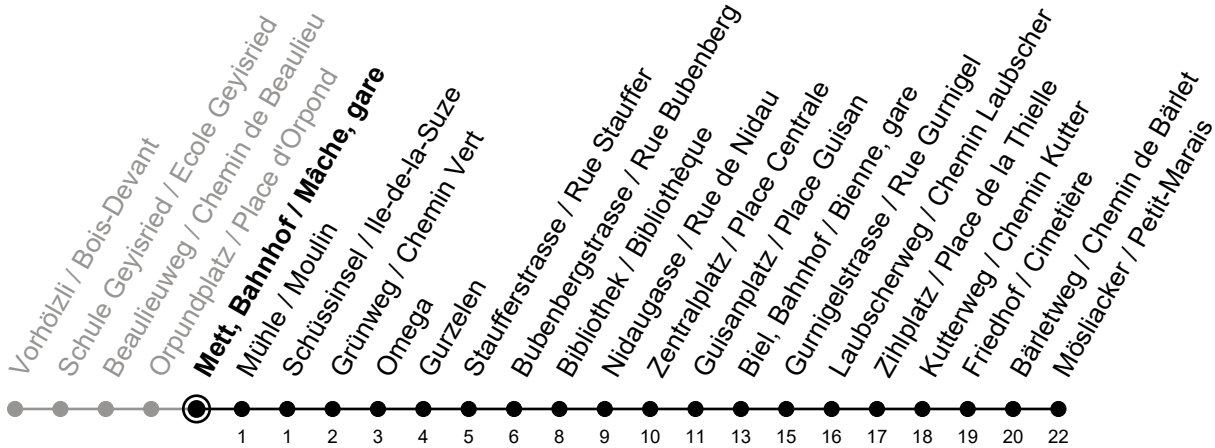

# Mett, Bahnhof / Mâche, gare

**3**

Richtung / Direction

## Mösliacker / Petit-Marais

Aktuelle Meldungen  
Info trafic

gültig von 10.12.2023 bis 14.12.2024 / valable du 10.12.2023 au 14.12.2024

Ungefähre Reisezeit in Minuten / Durée approximative du trajet en minutes

	Montag - Freitag Lundi - Vendredi	Samstag Samedi	Sonntag Dimanche
5	21 51	51	51
6	06 21 36 51	21 51	21 51
7	06 21 36 51	21 51	21 51
8	06 21 36 51	06 21 36 51	21 51
9	06 21 36 51	06 21 36 51	21 51
10	06 21 36 51	06 21 36 51	21 51
11	06 21 36 51	06 21 36 51	06 21 36 51
12	06 21 36 51	06 21 36 51	06 21 36 51
13	06 21 36 51	06 21 36 51	06 21 36 51
14	06 21 36 51	06 21 36 51	06 21 36 51
15	06 21 36 51	06 21 36 51	06 21 36 51
16	06 21 36 51	06 21 36 51	06 21 36 51
17	06 21 36 51	06 21 36 51	06 21 36 51
18	06 21 36 51	06 21 36 51	06 21 36 51
19	06 21 36 51	06 21 51	06 21 51
20	06 21 36 51	21 51	21 51
21	21 51	21 51	21 51
22	21 51	21 51	21 51
23	21 51	21 51	21 51
0			