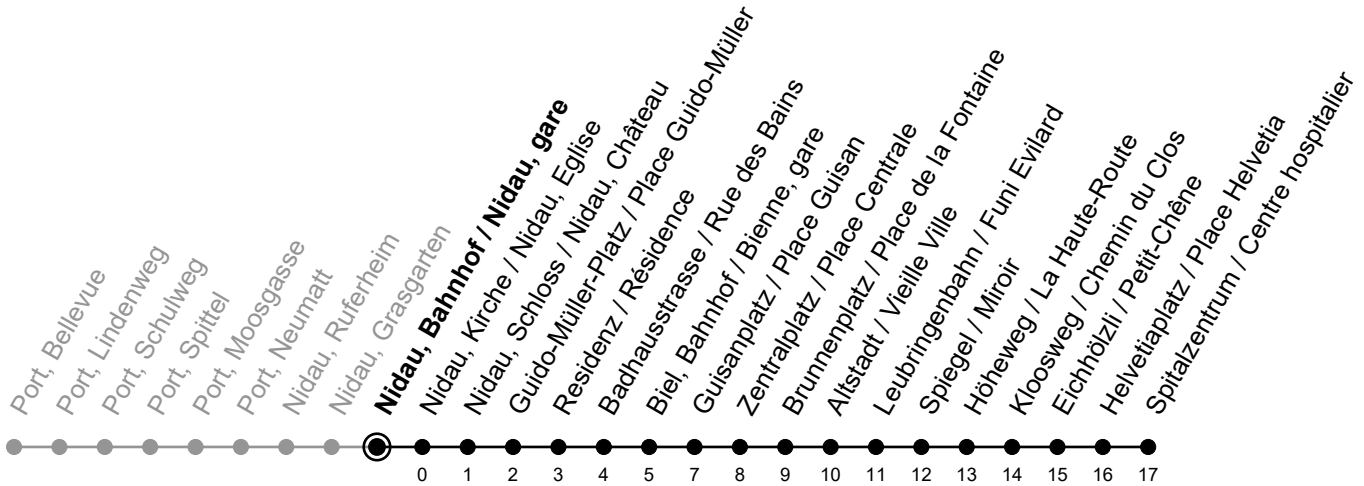

## Nidau, Bahnhof / Nidau, gare

6

Richtung / Direction

## Spitalzentrum / Centre hospitalier

Aktuelle Meldungen  
Info trafic

gültig von 10.12.2023 bis 14.12.2024 / valable du 10.12.2023 au 14.12.2024

Ungefähre Reisezeit in Minuten / Durée approximative du trajet en minutes

🕒	Montag - Freitag Lundi - Vendredi	Samstag Samedi	Sonntag Dimanche
5	33	58	58
6	03 18 33 48	28 58	28 58
7	03 18 33 48	28 51	28 58
8	03 18 33 48	18 33 48	28 58
9	03 18 33 48	03 18 33 48	28 58
10	03 18 33 48	03 18 33 48	28 51
11	03 18 33 48	03 18 33 48	18 33 48
12	03 18 33 48	03 18 33 48	03 18 33 48
13	03 18 33 48	03 18 33 48	03 18 33 48
14	03 18 33 48	03 18 33 48	03 18 33 48
15	03 18 33 48	03 18 33 48	03 18 33 48
16	03 18 33 48	03 18 33 48	03 18 33 48
17	03 18 33 48	03 18 33 48	03 18 33 48
18	03 18 33 48	03 18 33 48	03 18 33 48
19	03 18 33 48	03 18 33 44 58	03 18 33 46 58
20	03 18 33 48	14 28 58	16 28 58
21	03 14 28 44 58	28 58	28 58
22	28 58	28 58	28 58
23	28 58	28 58	28 58
0	21 38	21 38	23 38

**Bemerkungen / Remarques**

Sonntagsfahrplan / Horaire du dimanche: 25.12., 26.12., 1.1., 2.1.,  
Karfreitag / Ve. Saint, Ostermontag / Lu. de Pâques, Auffahrt / Ascension,  
Pfingstmontag / Lu. de Pentecôte, 1. August / 1er août