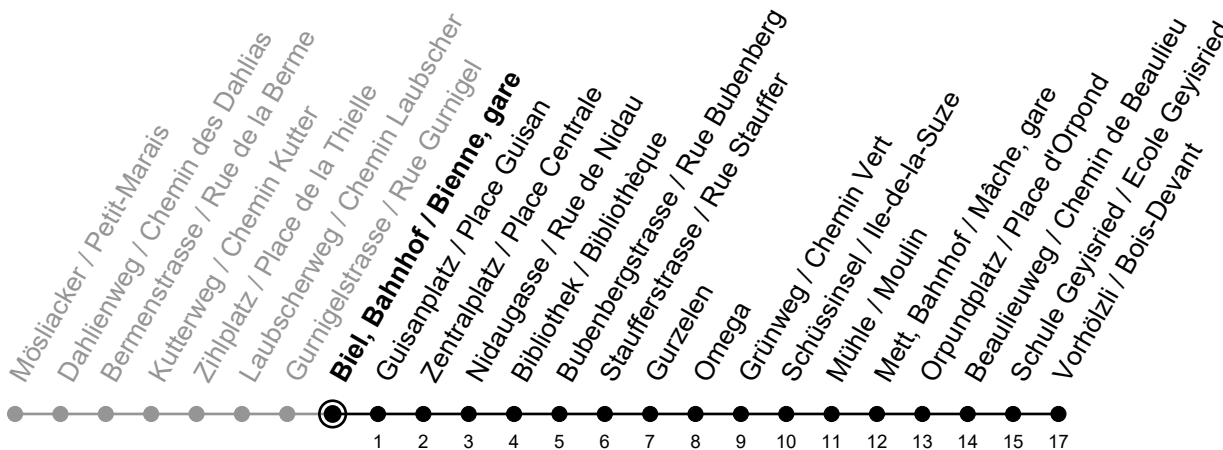

Biel, Bahnhof / Bienne, gare

3

Richtung / Direction

Vorhölzli / Bois-Devant

Aktuelle Meldungen
Info trafic

gültig von 10.12.2023 bis 14.12.2024 / valable du 10.12.2023 au 14.12.2024

Ungefähre Reisezeit in Minuten / Durée approximative du trajet en minutes

🕒	Montag - Freitag Lundi - Vendredi	Samstag Samedi	Sonntag Dimanche
5	38 58	55	55
6	13 28 43 58	25 55	25 55
7	13 28 43 58	25 55	25 55
8	13 28 43 58	13 28 43 58	25 55
9	13 28 43 58	13 28 43 58	25 55
10	13 28 43 58	13 28 43 58	25 55
11	13 28 43 58	13 28 43 58	13 28 43 58
12	13 28 43 58	13 28 43 58	13 28 43 58
13	13 28 43 58	13 28 43 58	13 28 43 58
14	13 28 43 58	13 28 43 58	13 28 43 58
15	13 28 43 58	13 28 43 58	13 28 43 58
16	13 28 43 58	13 28 43 58	13 28 43 58
17	13 28 43 58	13 28 43 58	13 28 43 58
18	13 28 43 58	13 28 43 58	13 28 43 58
19	13 28 43 58	13 28 43 58	13 28 43 58
20	13 28 43 58	25 55	25 55
21	13 28 55	25 55	25 55
22	25 55	25 55	25 55
23	25 55	25 55	25 55
0	27	27	27

Bemerkungen / Remarques

Sonntagsfahrplan / Horaire du dimanche: 25.12., 26.12., 1.1., 2.1.,
 Karfreitag / Ve. Saint, Ostermontag / Lu. de Pâques, Auffahrt / Ascension,
 Pfingstmontag / Lu. de Pentecôte, 1. August / 1er août