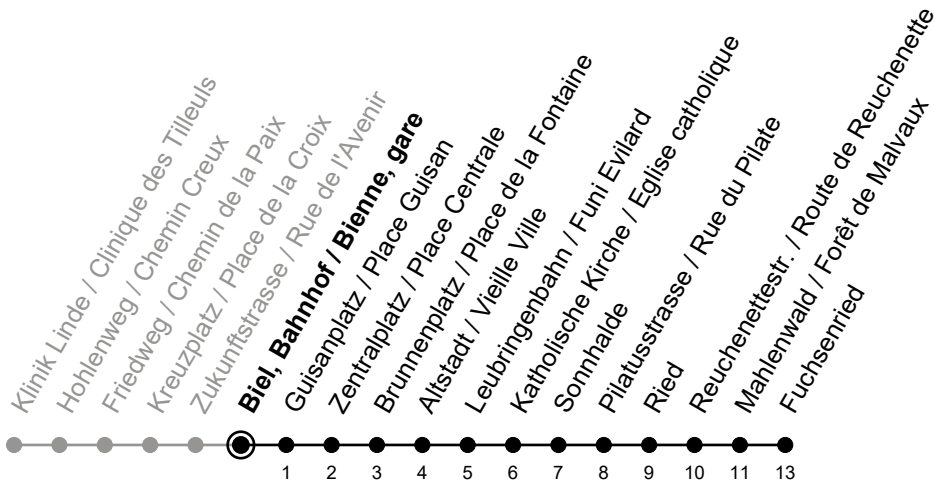

Biel, Bahnhof / Bienne, gare

8

Richtung / Direction

Fuchsenried

Aktuelle Meldungen
Info trafic

gültig von 10.12.2023 bis 14.12.2024 / valable du 10.12.2023 au 14.12.2024

Ungefähre Reisezeit in Minuten / Durée approximative du trajet en minutes

🕒	Montag - Freitag Lundi - Vendredi	Samstag Samedi	Sonntag Dimanche
5	41 56	47	47
6	11 26 41 56	17 47	17 47
7	11 26 41 56	17 47	17 47
8	11 26 41 56	11 26 41 56	17 47
9	11 26 41 56	11 26 41 56	17 47
10	11 26 41 56	11 26 41 56	17 47
11	11 26 41 56	11 26 41 56	11 26 41 56
12	11 26 41 56	11 26 41 56	11 26 41 56
13	11 26 41 56	11 26 41 56	11 26 41 56
14	11 26 41 56	11 26 41 56	11 26 41 56
15	11 26 41 56	11 26 41 56	11 26 41 56
16	11 26 41 56	11 26 41 56	11 26 41 56
17	11 26 41 56	11 26 41 56	11 26 41 56
18	11 26 41 56	11 26 41 56	11 26 41 56
19	11 26 41 56	11 26 41 56	11 26 41 56
20	11 26 41 56	17 47	17 47
21	11 23 47	17 47	17 47
22	17 47	17 47	17 47
23	17 47	17 47	17 47
0			

Bemerkungen / Remarques

Sonntagsfahrplan / Horaire du dimanche: 25.12., 26.12., 1.1., 2.1.,
Karfreitag / Ve. Saint, Ostermontag / Lu. de Pâques, Auffahrt / Ascension,
Pfingstmontag / Lu. de Pentecôte, 1. August / 1er août