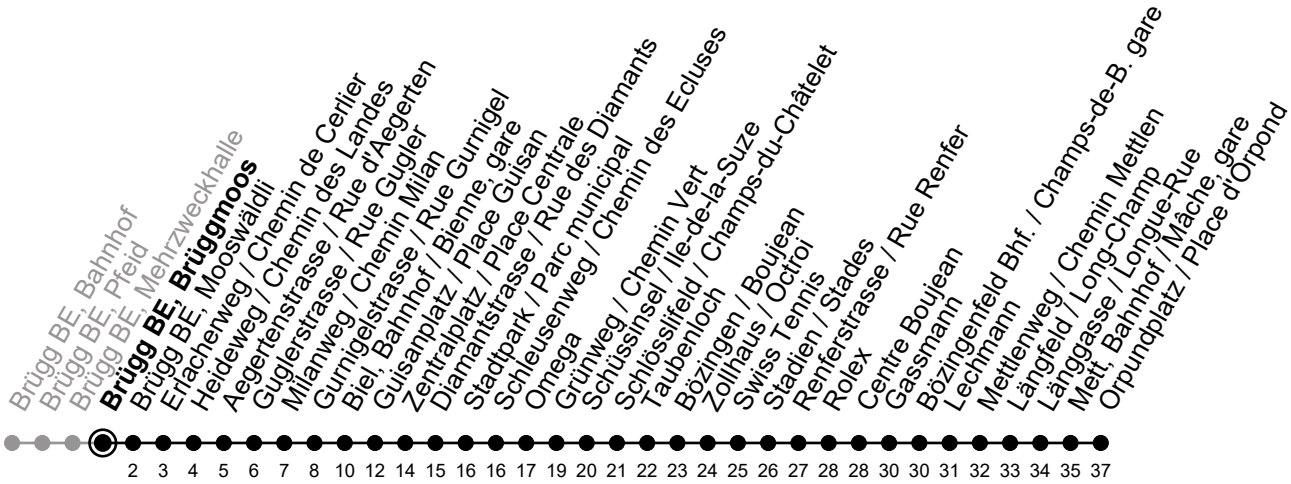

# Brügg BE, Brüggmoos

# 2

Richtung / Direction

## Orpundplatz / Place d'Orpond

Aktuelle Meldungen  
Info trafic

gültig von 10.12.2023 bis 14.12.2024 / valable du 10.12.2023 au 14.12.2024

Ungefähre Reisezeit in Minuten / Durée approximative du trajet en minutes