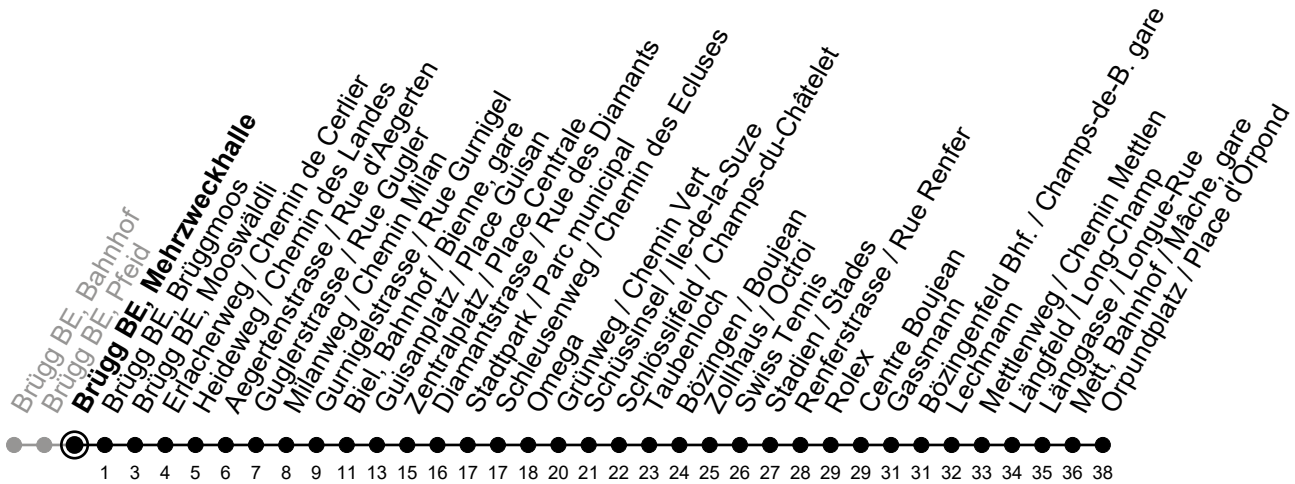

Brügg BE, Mehrzweckhalle

2

Richtung / Direction

Orpundplatz / Place d'Orpond

Aktuelle Meldungen
Info trafic

gültig von 10.12.2023 bis 14.12.2024 / valable du 10.12.2023 au 14.12.2024

Ungefähre Reisezeit in Minuten / Durée approximative du trajet en minutes

	Montag - Freitag Lundi - Vendredi	Samstag Samedi	Sonntag Dimanche
4			
5	23 38 53	23 53	23 53
6	08 20 30 40 50	08 23 38 53	08 23 38 53
7	00 10 20 30 40 53	08 23 38 53	08 23 38 53
8	03 13 23 33 43 53	03 13 23 33 43 53	08 23 38 53
9	03 13 23 33 43 53	03 13 23 33 43 53	08 23 38 53
10	03 13 23 33 43 53	03 13 23 33 43 53	08 23 38 53
11	03 13 23 33 43 53	03 13 23 33 43 53	08 23 38 53
12	03 13 23 33 43 53	03 13 23 33 43 53	08 23 38 53
13	03 13 23 33 43 53	03 13 23 33 43 53	08 23 38 53
14	03 13 23 33 43 53	03 13 23 33 43 53	08 23 38 53
15	03 13 23 33 43 53	03 13 23 33 43 53	08 23 38 53
16	03 13 23 33 43 53	03 13 23 33 43 53	08 23 38 53
17	03 13 23 33 43 53	03 13 23 33 43 53	08 23 38 53
18	03 13 23 33 43 53	03 13 23 33 43 53	08 23 38 53
19	03 13 23 33 43 53	03 13 23 33 43 53	08 23 38 53
20	03 ^② 08 ^① 13 ^② 23 33 ^② 38 ^① 43 ^② 53	08 23 38 53	08 23 38 53
21	08 23 38 53	08 23 38 53	08 23 38 53
22	08 23 38 53	08 23 38 53	08 23 38 53
23	08 38	08 38	08 38
0			

Bemerkungen / Remarques

Sonntagsfahrplan / Horaire du dimanche: 25.12., 26.12., 1.1., 2.1.,
Karfreitag / Ve. Saint, Ostermontag / Lu. de Pâques, Auffahrt / Ascension,
Pfungstmontag / Lu. de Pentecôte, 1. August / 1er août

② = verkehrt nur Freitag / ne circule que vendredi

① = verkehrt nur Montag-Donnerstag / ne circule que lundi-jeudi