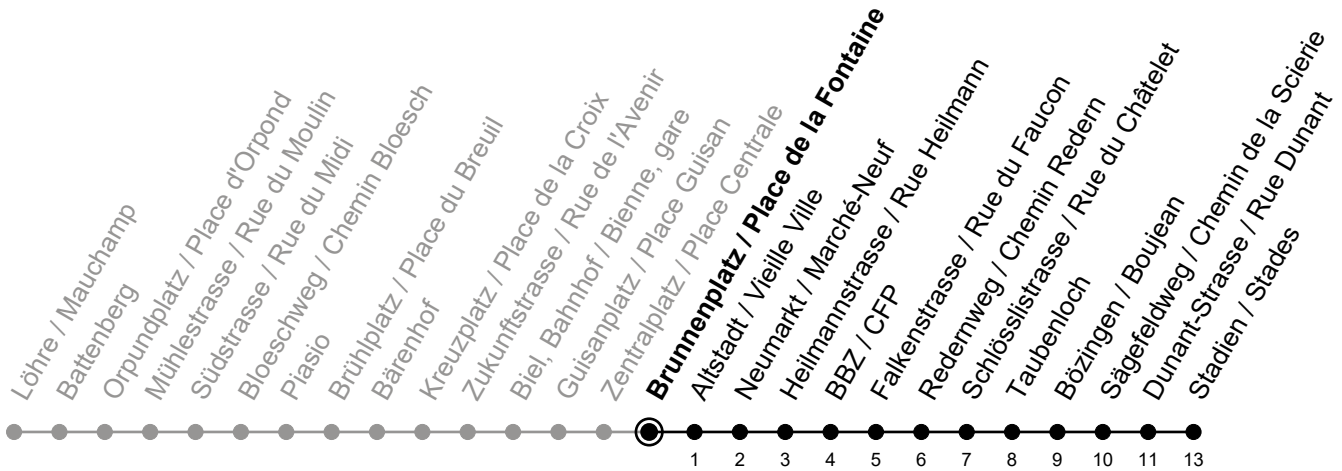

Brunnenplatz / Place de la Fontaine

1

Richtung / Direction

Stadien / Stades

 Aktuelle Meldungen
Info trafic

gültig von 10.12.2023 bis 14.12.2024 / valable du 10.12.2023 au 14.12.2024

Ungefähre Reisezeit in Minuten / Durée approximative du trajet en minutes

	Montag - Freitag Lundi - Vendredi	Samstag Samedi	Sonntag Dimanche	Ferien Vacances
5	42 53	41	41	42 53
6	03 13 23 33 43 51 58	04 30 45	04 30 45	03 13 23 33 43 53
7	06 13 21 28 36 43 51 58	00 15 30 45	00 15 30 45	03 13 23 33 43 53
8	06 13 21 28 36 43 53	00 15 31 43 53	00 15 30 45	03 13 23 33 43 53
9	03 13 23 33 43 53	03 13 23 33 43 53	00 15 30 45	03 13 23 33 43 53
10	03 13 23 33 43 53	03 13 23 33 43 53	00 15 30 45	03 13 23 33 43 53
11	03 13 23 33 43 53	03 13 23 33 43 53	00 15 31 43 53	03 13 23 33 43 53
12	03 13 23 33 43 53	03 13 23 33 43 53	03 13 23 33 43 53	03 13 23 33 43 53
13	03 13 23 33 43 53	03 13 23 33 43 53	03 13 23 33 43 53	03 13 23 33 43 53
14	03 13 23 33 43 53	03 13 23 33 43 53	03 13 23 33 43 53	03 13 23 33 43 53
15	03 13 23 33 43 53	03 13 23 33 43 53	03 13 23 33 43 53	03 13 23 33 43 53
16	03 13 21 28 36 43 51 58	03 13 23 33 43 53	03 13 23 33 43 53	03 13 23 33 43 53
17	06 13 21 28 36 43 51 58	03 13 23 33 43 53	03 13 23 33 43 53	03 13 23 33 43 53
18	06 13 23 33 43 53	03 13 23 33 43 53	03 13 23 33 43 53	03 13 23 33 43 53
19	03 13 23 33 43 53	03 13 23 33 43 53	03 15 30 45	03 13 23 33 43 53
20	03 13 23 33 45	03 12 22 32 45	00 15 30 45	03 13 23 33 45
21	00 15 30 45	00 15 30 45	00 15 30 45	00 15 30 45
22	00 15 30 45	00 15 30 45	00 15 30 45	00 15 30 45
23	00 15 30	00 15 30	00 15 30	00 15 30
0	00 30	00 30	00 30	00 30

Ferienfahrplan / Horaires de vacances: gültig von Montag bis Freitag / valable du lundi au vendredi,
 27.12.2023-05.01.2024 und / et 08.07.2024-09.08.2024