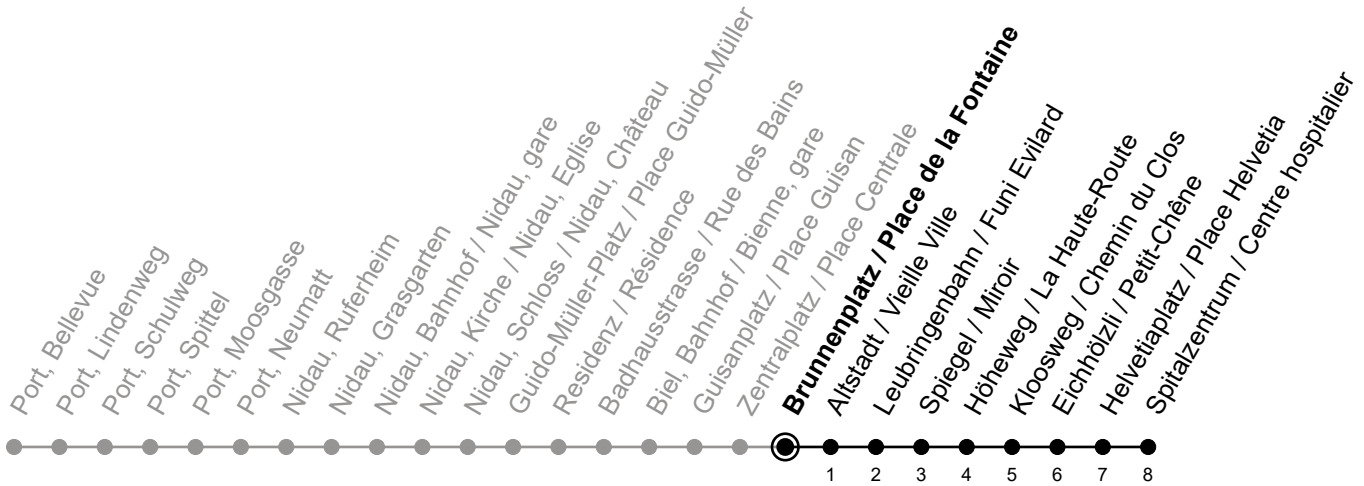

Brunnenplatz / Place de la Fontaine

6

Richtung / Direction

Spitalzentrum / Centre hospitalier

Aktuelle Meldungen
Info trafic

gültig von 10.12.2023 bis 14.12.2024 / valable du 10.12.2023 au 14.12.2024

Ungefähre Reisezeit in Minuten / Durée approximative du trajet en minutes

	Montag - Freitag Lundi - Vendredi	Samstag Samedi	Sonntag Dimanche
5	42		
6	12 27 42 57	05 35	05 35
7	12 27 42 57	05 35 58	05 35
8	12 27 42 57	27 42 57	05 35
9	12 27 42 57	12 27 42 57	05 35
10	12 27 42 57	12 27 42 57	05 35 58
11	12 27 42 57	12 27 42 57	27 42 57
12	12 27 42 57	12 27 42 57	12 27 42 57
13	12 27 42 57	12 27 42 57	12 27 42 57
14	12 27 42 57	12 27 42 57	12 27 42 57
15	12 27 42 57	12 27 42 57	12 27 42 57
16	12 27 42 57	12 27 42 57	12 27 42 57
17	12 27 42 57	12 27 42 57	12 27 42 57
18	12 27 42 57	12 27 42 57	12 27 42 57
19	12 27 42 57	12 27 42	12 27 42
20	12 27 42 57	05 35	05 35
21	12 35	05 35	05 35
22	05 35	05 35	05 35
23	05 35	05 35	05 35
0	05	05	05

Bemerkungen / Remarques

Sonntagsfahrplan / Horaire du dimanche: 25.12., 26.12., 1.1., 2.1.,
 Karfreitag / Ve. Saint, Ostermontag / Lu. de Pâques, Auffahrt / Ascension,
 Pfingstmontag / Lu. de Pentecôte, 1. August / 1er août