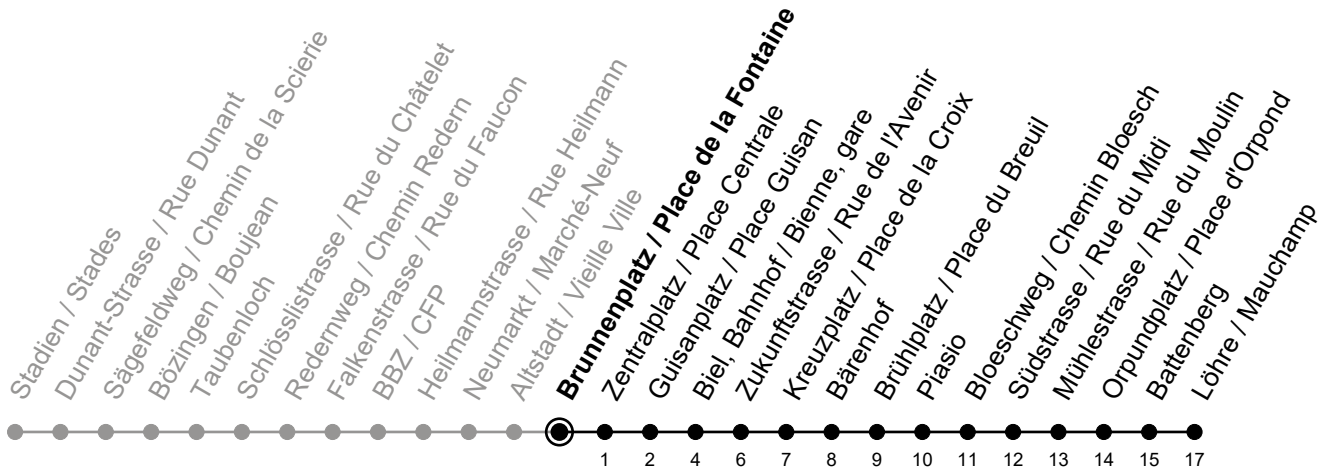

Brunnenplatz / Place de la Fontaine

1

Richtung / Direction

Löhre / Mauchamp

Aktuelle Meldungen
Info trafic

gültig von 10.12.2023 bis 14.12.2024 / valable du 10.12.2023 au 14.12.2024

Ungefähre Reisezeit in Minuten / Durée approximative du trajet en minutes

	Montag - Freitag Lundi - Vendredi	Samstag Samedi	Sonntag Dimanche	Ferien Vacances
5	33 43 53	35	35	33 43 53
6	03 13 21 29 36 44 51 59	08 29 44 59	08 29 44 59	03 13 23 33 43 53
7	06 14 21 29 36 44 51 59	14 29 44 59	14 29 44 59	03 13 23 33 43 53
8	06 14 23 33 43 53	13 23 33 43 53	14 29 44 59	03 13 23 33 43 53
9	03 13 23 33 43 53	03 13 23 33 43 53	14 29 44 59	03 13 23 33 43 53
10	03 13 23 33 43 53	03 13 23 33 43 53	14 29 44 59	03 13 23 33 43 53
11	03 13 23 33 43 53	03 13 23 33 43 53	13 23 33 43 53	03 13 23 33 43 53
12	03 13 23 33 43 53	03 13 23 33 43 53	03 13 23 33 43 53	03 13 23 33 43 53
13	03 13 23 33 43 53	03 13 23 33 43 53	03 13 23 33 43 53	03 13 23 33 43 53
14	03 13 23 33 43 53	03 13 23 33 43 53	03 13 23 33 43 53	03 13 23 33 43 53
15	03 13 23 33 43 51 59	03 13 23 33 43 53	03 13 23 33 43 53	03 13 23 33 43 53
16	06 14 21 29 36 44 51 59	03 13 23 33 43 53	03 13 23 33 43 53	03 13 23 33 43 53
17	06 14 21 29 36 44 51 59	03 13 23 33 43 53	03 13 23 33 43 53	03 13 23 33 43 53
18	06 14 23 33 43 53	03 13 23 33 43 53	03 13 23 33 44 59	03 13 23 33 43 53
19	03 13 23 33 43 53	03 13 23 33 43 53	14 29 44 59	03 13 23 33 43 53
20	03 14 29 44 59	03 14 29 44 59	14 29 44 59	03 14 29 44 59
21	14 29 44 59	14 29 44 59	14 29 44 59	14 29 44 59
22	14 29 44 59	14 29 44 59	14 29 44 59	14 29 44 59
23	14 29 44 59	14 29 44 59	14 29 44 59	14 29 44 59
0	45[Ⓜ]	45		45[Ⓜ]

Bemerkungen / Remarques

Sonntagsfahrplan / Horaire du dimanche: 25.12., 26.12., 1.1., 2.1., Karfreitag / Ve. Saint, Ostermontag / Lu. de Pâques, Auffahrt / Ascension, Pfingstmontag / Lu. de Pentecôte, 1. August / 1er août

Ferienfahrplan / Horaires de vacances: gültig von Montag bis Freitag / valable du lundi au vendredi, 27.12.2023-05.01.2024 und / et 08.07.2024-09.08.2024

Ⓜ = verkehrt nur Freitag / ne circule que vendredi