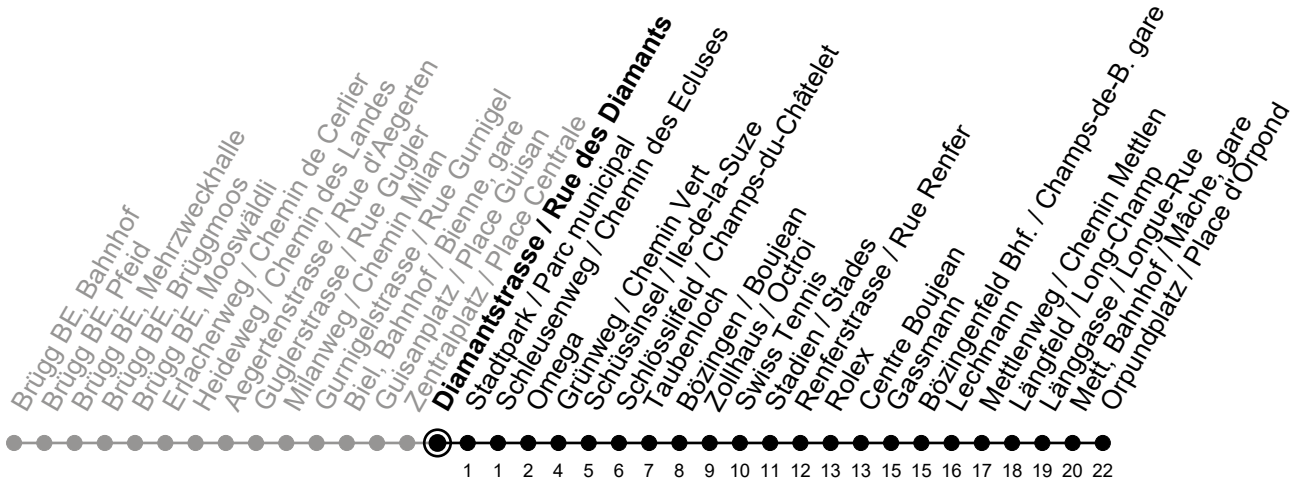

# Diamantstrasse / Rue des Diamants

# 2

Richtung / Direction

## Orpundplatz / Place d'Orpond

Aktuelle Meldungen  
Info trafic

gültig von 10.12.2023 bis 14.12.2024 / valable du 10.12.2023 au 14.12.2024

Ungefähre Reisezeit in Minuten / Durée approximative du trajet en minutes

② = verkehrt nur Freitag / ne circule que vendredi

① = verkehrt nur Montag-Donnerstag / ne circule que lundi-jeudi