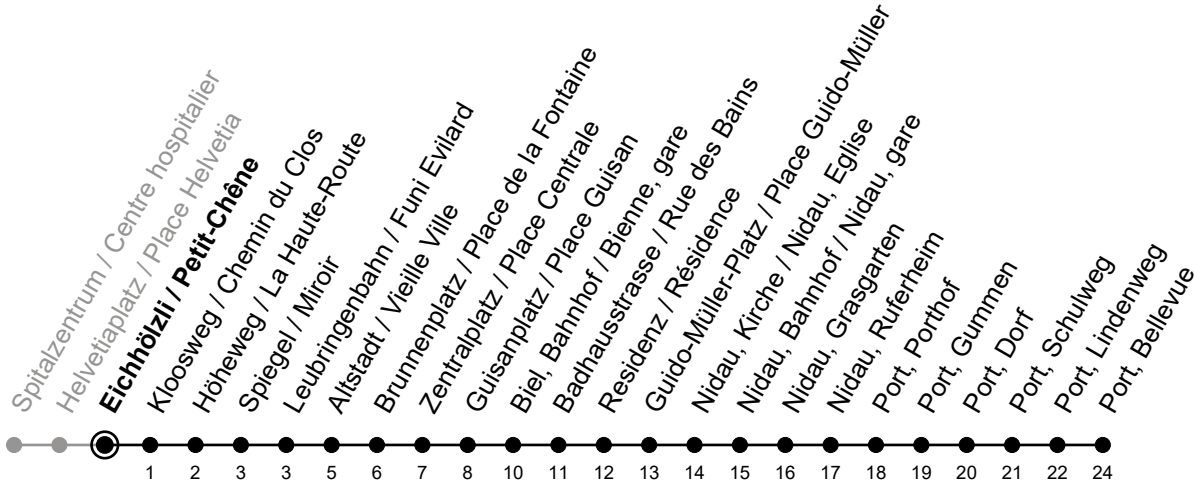

Eichhölzli / Petit-Chêne

6

Richtung / Direction

Port, Bellevue

Aktuelle Meldungen
Info trafic

gültig von 10.12.2023 bis 14.12.2024 / valable du 10.12.2023 au 14.12.2024

Ungefähre Reisezeit in Minuten / Durée approximative du trajet en minutes

	Montag - Freitag Lundi - Vendredi	Samstag Samedi	Sonntag Dimanche
5	25 55	54	54
6	10 25 40 55	24 54	24 54
7	10 25 40 55	24 55	24 54
8	10 25 40 55	10 25 40 55	24 54
9	10 25 40 55	10 25 40 55	24 54
10	10 25 40 55	10 25 40 55	24 55
11	10 25 40 55	10 25 40 55	10 25 40 55
12	10 25 40 55	10 25 40 55	10 25 40 55
13	10 25 40 55	10 25 40 55	10 25 40 55
14	10 25 40 55	10 25 40 55	10 25 40 55
15	10 25 40 55	10 25 40 55	10 25 40 55
16	10 25 40 55	10 25 40 55	10 25 40 55
17	10 25 40 55	10 25 40 55	10 25 40 55
18	10 25 40 55	10 25 40 55	10 25 40 55
19	10 25 40 55	10 25 40 55	10 25 40 55
20	10 25 40 55	24 54	24 54
21	10 25 54	24 54	24 54
22	24 54	24 54	24 54
23	24 54	24 54	24 54
0	18	18	18

Bemerkungen / Remarques

Sonntagsfahrplan / Horaire du dimanche: 25.12., 26.12., 1.1., 2.1.,
 Karfreitag / Ve. Saint, Ostermontag / Lu. de Pâques, Auffahrt / Ascension,
 Pfingstmontag / Lu. de Pentecôte, 1. August / 1er août