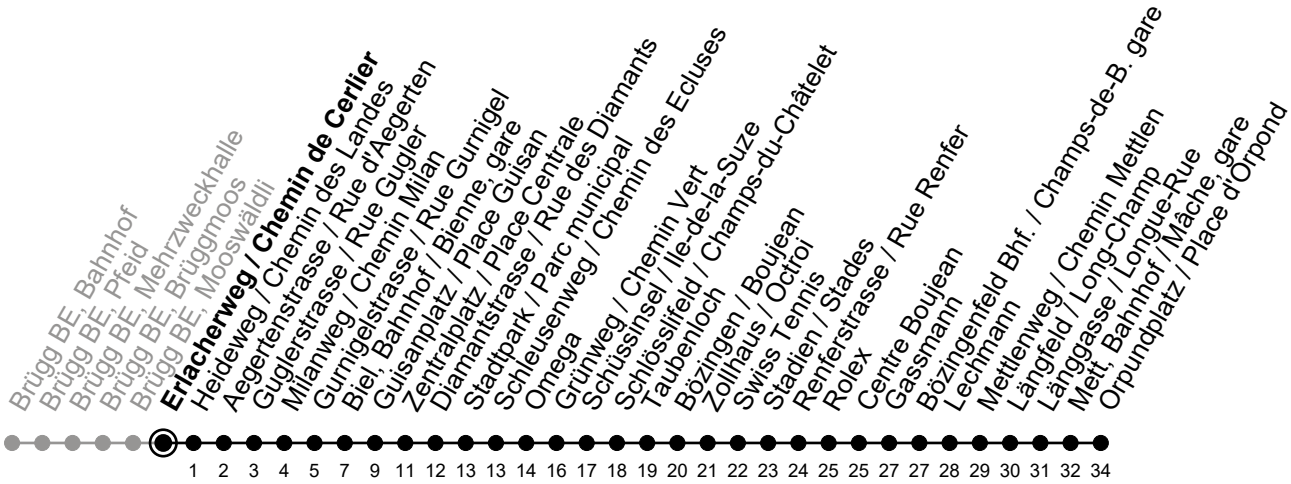

Erlacherweg / Chemin de Cerlier

2

Richtung / Direction

Orpundplatz / Place d'Orpond

Aktuelle Meldungen
Info trafic

gültig von 10.12.2023 bis 14.12.2024 / valable du 10.12.2023 au 14.12.2024

Ungefähre Reisezeit in Minuten / Durée approximative du trajet en minutes

	Montag - Freitag Lundi - Vendredi	Samstag Samedi	Sonntag Dimanche
4			
5	26 41 56	26 56	26 56
6	11 24 34 44 54	11 26 41 56	11 26 41 56
7	04 14 24 34 44 57	11 26 41 57	11 26 41 56
8	07 17 27 37 47 57	07 17 27 37 47 57	11 26 41 56
9	07 17 27 37 47 57	07 17 27 37 47 57	11 26 41 56
10	07 17 27 37 47 57	07 17 27 37 47 57	11 26 41 56
11	07 17 27 37 47 57	07 17 27 37 47 57	11 26 41 56
12	07 17 27 37 47 57	07 17 27 37 47 57	11 26 41 56
13	07 17 27 37 47 57	07 17 27 37 47 57	11 26 41 56
14	07 17 27 37 47 57	07 17 27 37 47 57	11 26 41 56
15	07 17 27 37 47 57	07 17 27 37 47 57	11 26 41 56
16	07 17 27 37 47 57	07 17 27 37 47 57	11 26 41 56
17	07 17 27 37 47 57	07 17 27 37 47 57	11 26 41 56
18	07 17 27 37 47 57	07 17 27 37 47 57	11 26 41 56
19	07 17 27 37 47 57	07 17 27 37 47 57	11 26 41 56
20	07 ^② 11 ^① 17 ^② 26 ^① 27 ^② 37 ^② 41 ^① 47 ^② 56 ^① 57 ^②	11 26 41 56	11 26 41 56
21	11 26 41 56	11 26 41 56	11 26 41 56
22	11 26 41 56	11 26 41 56	11 26 41 56
23	11 41	11 41	11 41
0			

Bemerkungen / Remarques

Sonntagsfahrplan / Horaire du dimanche: 25.12., 26.12., 1.1., 2.1.,
Karfreitag / Ve. Saint, Ostermontag / Lu. de Pâques, Auffahrt / Ascension,
Pfingstmontag / Lu. de Pentecôte, 1. August / 1er août

② = verkehrt nur Freitag / ne circule que vendredi

① = verkehrt nur Montag-Donnerstag / ne circule que lundi-jeudi