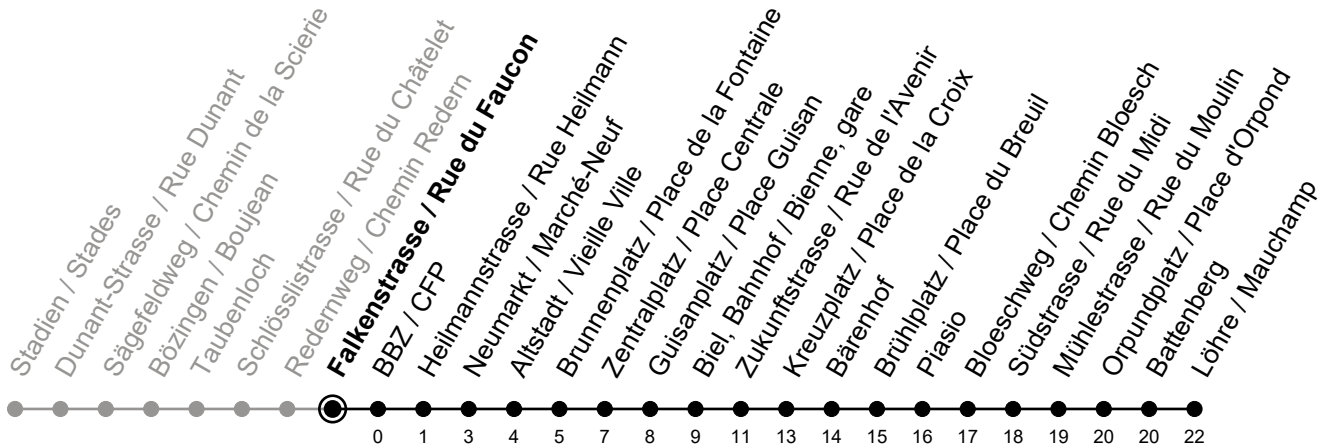

# Falkenstrasse / Rue du Faucon

# 1

Richtung / Direction

## Löhre / Mauchamp

gültig von 10.12.2023 bis 14.12.2024 / valable du 10.12.2023 au 14.12.2024

Aktuelle Meldungen  
Info trafic

Ungefähre Reisezeit in Minuten / Durée approximative du trajet en minutes

	Montag - Freitag Lundi - Vendredi	Samstag Samedi	Sonntag Dimanche	Ferien Vacances
5	27 37 47 57	30	30	27 37 47 57
6	07 15 23 30 38 45 53	03 24 39 54	03 24 39 54	07 17 27 37 47 57
7	00 08 15 23 30 38 45 53	09 24 39 54	09 24 39 54	07 17 27 37 47 57
8	00 08 17 27 37 47 57	07 17 27 37 47 57	09 24 39 54	07 17 27 37 47 57
9	07 17 27 37 47 57	07 17 27 37 47 57	09 24 39 54	07 17 27 37 47 57
10	07 17 27 37 47 57	07 17 27 37 47 57	09 24 39 54	07 17 27 37 47 57
11	07 17 27 37 47 57	07 17 27 37 47 57	07 17 27 37 47 57	07 17 27 37 47 57
12	07 17 27 37 47 57	07 17 27 37 47 57	07 17 27 37 47 57	07 17 27 37 47 57
13	07 17 27 37 47 57	07 17 27 37 47 57	07 17 27 37 47 57	07 17 27 37 47 57
14	07 17 27 37 47 57	07 17 27 37 47 57	07 17 27 37 47 57	07 17 27 37 47 57
15	07 17 27 37 45 53	07 17 27 37 47 57	07 17 27 37 47 57	07 17 27 37 47 57
16	00 08 15 23 30 38 45 53	07 17 27 37 47 57	07 17 27 37 47 57	07 17 27 37 47 57
17	00 08 15 23 30 38 45 53	07 17 27 37 47 57	07 17 27 37 47 57	07 17 27 37 47 57
18	00 08 17 27 37 47 57	07 17 27 37 47 57	07 17 27 39 54	07 17 27 37 47 57
19	07 17 27 37 47 57	07 17 27 37 47 57	09 24 39 54	07 17 27 37 47 57
20	09 24 39 54	09 24 39 54	09 24 39 54	09 24 39 54
21	09 24 39 54	09 24 39 54	09 24 39 54	09 24 39 54
22	09 24 39 54	09 24 39 54	09 24 39 54	09 24 39 54
23	09 24 39 54	09 24 39 54	09 24 39 54	09 24 39 54
0	41 <sup>Ⓜ</sup>	41		41 <sup>Ⓜ</sup>

**Ferienfahrplan / Horaires de vacances:** gültig von Montag bis Freitag / valable du lundi au vendredi,  
27.12.2023-05.01.2024 und / et 08.07.2024-09.08.2024

Ⓜ = verkehrt nur Freitag / ne circule que vendredi