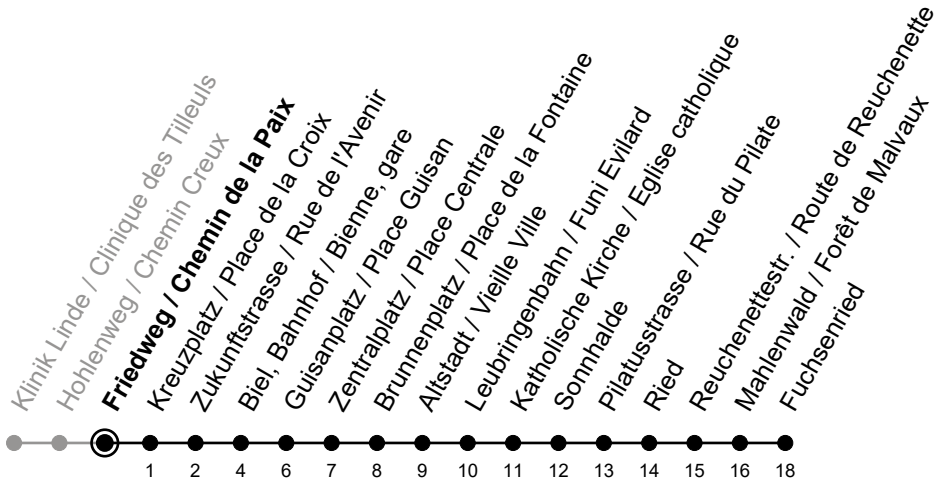

Friedweg / Chemin de la Paix

8

Richtung / Direction

Fuchsenried

Aktuelle Meldungen
Info trafic

gültig von 10.12.2023 bis 14.12.2024 / valable du 10.12.2023 au 14.12.2024

Ungefähre Reisezeit in Minuten / Durée approximative du trajet en minutes

🕒	Montag - Freitag Lundi - Vendredi	Samstag Samedi	Sonntag Dimanche
5	36 51	43	43
6	06 21 36 51	13 28 43 58	13 28 43 58
7	06 21 36 51	13 28 43	13 28 43 58
8	06 21 36 51	06 21 36 51	13 28 43 58
9	06 21 36 51	06 21 36 51	13 28 43 58
10	06 21 36 51	06 21 36 51	13 28 43
11	06 21 36 51	06 21 36 51	06 21 36 51
12	06 21 36 51	06 21 36 51	06 21 36 51
13	06 21 36 51	06 21 36 51	06 21 36 51
14	06 21 36 51	06 21 36 51	06 21 36 51
15	06 21 36 51	06 21 36 51	06 21 36 51
16	06 21 36 51	06 21 36 51	06 21 36 51
17	06 21 36 51	06 21 36 51	06 21 36 51
18	06 21 36 51	06 21 36 51	06 21 36 51
19	06 21 36 51	06 21 36 51	06 21 36 51
20	06 21 36 51	13 28 43 58	13 28 43 58
21	06 19 43 58	13 28 43 58	13 28 43 58
22	13 28 43 58	13 28 43 58	13 28 43 58
23	13 28 43	13 28 43	13 28 43
0			

Bemerkungen / Remarques

Sonntagsfahrplan / Horaire du dimanche: 25.12., 26.12., 1.1., 2.1.,
 Karfreitag / Ve. Saint, Ostermontag / Lu. de Pâques, Auffahrt / Ascension,
 Pfingstmontag / Lu. de Pentecôte, 1. August / 1er août