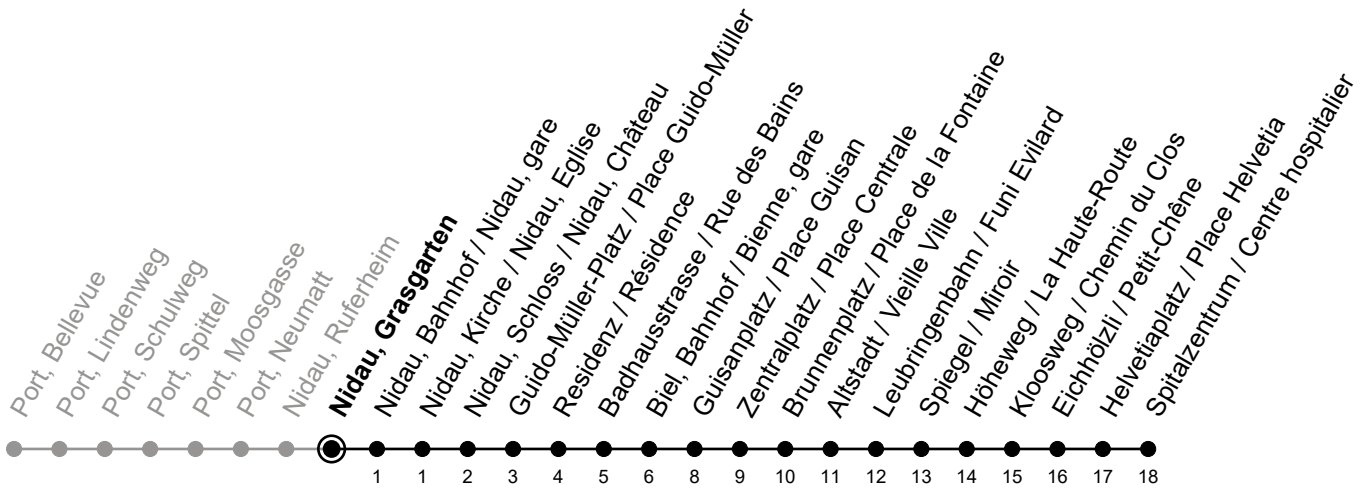

Nidau, Grasparden

6

Richtung / Direction

Spitalzentrum / Centre hospitalier

Aktuelle Meldungen
Info trafic

gültig von 10.12.2023 bis 14.12.2024 / valable du 10.12.2023 au 14.12.2024

Ungefähre Reisezeit in Minuten / Durée approximative du trajet en minutes

🕒	Montag - Freitag Lundi - Vendredi	Samstag Samedi	Sonntag Dimanche
5	32	57	57
6	02 17 32 47	27 57	27 57
7	02 17 32 47	27 50	27 57
8	02 17 32 47	17 32 47	27 57
9	02 17 32 47	02 17 32 47	27 57
10	02 17 32 47	02 17 32 47	27 50
11	02 17 32 47	02 17 32 47	17 32 47
12	02 17 32 47	02 17 32 47	02 17 32 47
13	02 17 32 47	02 17 32 47	02 17 32 47
14	02 17 32 47	02 17 32 47	02 17 32 47
15	02 17 32 47	02 17 32 47	02 17 32 47
16	02 17 32 47	02 17 32 47	02 17 32 47
17	02 17 32 47	02 17 32 47	02 17 32 47
18	02 17 32 47	02 17 32 47	02 17 32 47
19	02 17 32 47	02 17 32 43 57	02 17 32 45 57
20	02 17 32 47	13 27 57	15 27 57
21	02 13 27 43 57	27 57	27 57
22	27 57	27 57	27 57
23	27 57	27 57	27 57
0	20	20	22

Bemerkungen / Remarques

Sonntagsfahrplan / Horaire du dimanche: 25.12., 26.12., 1.1., 2.1.,
Karfreitag / Ve. Saint, Ostermontag / Lu. de Pâques, Auffahrt / Ascension,
Pfingstmontag / Lu. de Pentecôte, 1. August / 1er août