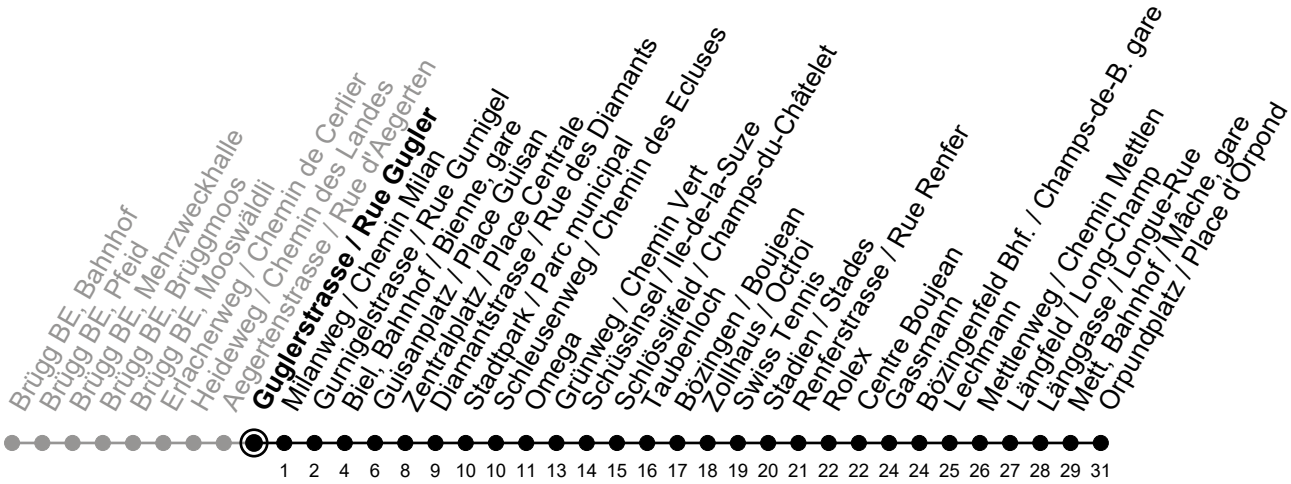

Guglerstrasse / Rue Gugler

2

Richtung / Direction

Orpundplatz / Place d'Orpond

Aktuelle Meldungen
Info trafic

gültig von 10.12.2023 bis 14.12.2024 / valable du 10.12.2023 au 14.12.2024

Ungefähre Reisezeit in Minuten / Durée approximative du trajet en minutes

	Montag - Freitag Lundi - Vendredi	Samstag Samedi	Sonntag Dimanche
4			
5	28 43 58	28 58	28 58
6	13 27 37 47 57	13 28 43 58	13 28 43 58
7	07 17 27 37 47	13 28 43	13 28 43 58
8	00 10 20 30 40 50	00 10 20 30 40 50	13 28 43 58
9	00 10 20 30 40 50	00 10 20 30 40 50	13 28 43 58
10	00 10 20 30 40 50	00 10 20 30 40 50	13 28 43 58
11	00 10 20 30 40 50	00 10 20 30 40 50	13 28 43 58
12	00 10 20 30 40 50	00 10 20 30 40 50	13 28 43 58
13	00 10 20 30 40 50	00 10 20 30 40 50	13 28 43 58
14	00 10 20 30 40 50	00 10 20 30 40 50	13 28 43 58
15	00 10 20 30 40 50	00 10 20 30 40 50	13 28 43 58
16	00 10 20 30 40 50	00 10 20 30 40 50	13 28 43 58
17	00 10 20 30 40 50	00 10 20 30 40 50	13 28 43 58
18	00 10 20 30 40 50	00 10 20 30 40 50	13 28 43 58
19	00 10 20 30 40 50	00 10 20 30 40 50	13 28 43 58
20	00 10 ^② 13 ^① 20 ^② 28 ^① 30 ^② 40 ^② 43 ^① 50 ^② 58 ^①	00 13 28 43 58	13 28 43 58
21	00 ^② 13 28 43 58	13 28 43 58	13 28 43 58
22	13 28 43 58	13 28 43 58	13 28 43 58
23	13 43	13 43	13 43
0			

Bemerkungen / Remarques

Sonntagsfahrplan / Horaire du dimanche: 25.12., 26.12., 1.1., 2.1.,
Karfreitag / Ve. Saint, Ostermontag / Lu. de Pâques, Auffahrt / Ascension,
Pfingstmontag / Lu. de Pentecôte, 1. August / 1er août

② = verkehrt nur Freitag / ne circule que vendredi

① = verkehrt nur Montag-Donnerstag / ne circule que lundi-jeudi