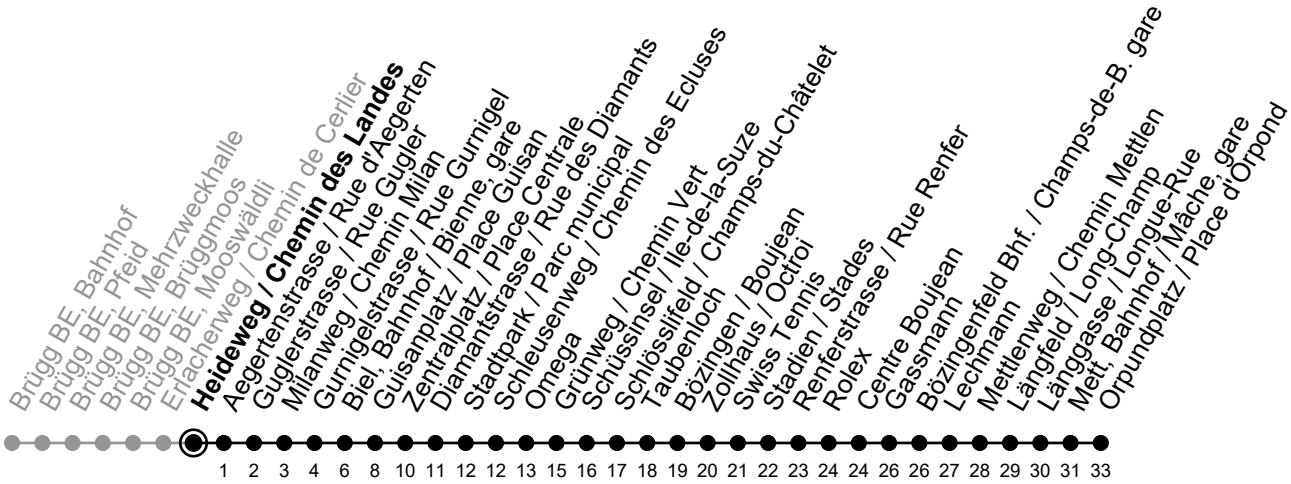

Heideweg / Chemin des Landes

2

Richtung / Direction

Orpundplatz / Place d'Orpond

Aktuelle Meldungen
Info trafic

gültig von 10.12.2023 bis 14.12.2024 / valable du 10.12.2023 au 14.12.2024

Ungefähre Reisezeit in Minuten / Durée approximative du trajet en minutes

	Montag - Freitag Lundi - Vendredi	Samstag Samedi	Sonntag Dimanche
4			
5	27 42 57	27 57	27 57
6	12 25 35 45 55	12 27 42 57	12 27 42 57
7	05 15 25 35 45 58	12 27 42 58	12 27 42 57
8	08 18 28 38 48 58	08 18 28 38 48 58	12 27 42 57
9	08 18 28 38 48 58	08 18 28 38 48 58	12 27 42 57
10	08 18 28 38 48 58	08 18 28 38 48 58	12 27 42 57
11	08 18 28 38 48 58	08 18 28 38 48 58	12 27 42 57
12	08 18 28 38 48 58	08 18 28 38 48 58	12 27 42 57
13	08 18 28 38 48 58	08 18 28 38 48 58	12 27 42 57
14	08 18 28 38 48 58	08 18 28 38 48 58	12 27 42 57
15	08 18 28 38 48 58	08 18 28 38 48 58	12 27 42 57
16	08 18 28 38 48 58	08 18 28 38 48 58	12 27 42 57
17	08 18 28 38 48 58	08 18 28 38 48 58	12 27 42 57
18	08 18 28 38 48 58	08 18 28 38 48 58	12 27 42 57
19	08 18 28 38 48 58	08 18 28 38 48 58	12 27 42 57
20	08 ^② 12 ^① 18 ^② 27 ^① 28 ^② 38 ^② 42 ^① 48 ^② 57 ^① 58 ^②	12 27 42 57	12 27 42 57
21	12 27 42 57	12 27 42 57	12 27 42 57
22	12 27 42 57	12 27 42 57	12 27 42 57
23	12 42	12 42	12 42
0			

Bemerkungen / Remarques

Sonntagsfahrplan / Horaire du dimanche: 25.12., 26.12., 1.1., 2.1.,
 Karfreitag / Ve. Saint, Ostermontag / Lu. de Pâques, Auffahrt / Ascension,
 Pfingstmontag / Lu. de Pentecôte, 1. August / 1er août

② = verkehrt nur Freitag / ne circule que vendredi

① = verkehrt nur Montag-Donnerstag / ne circule que lundi-jeudi