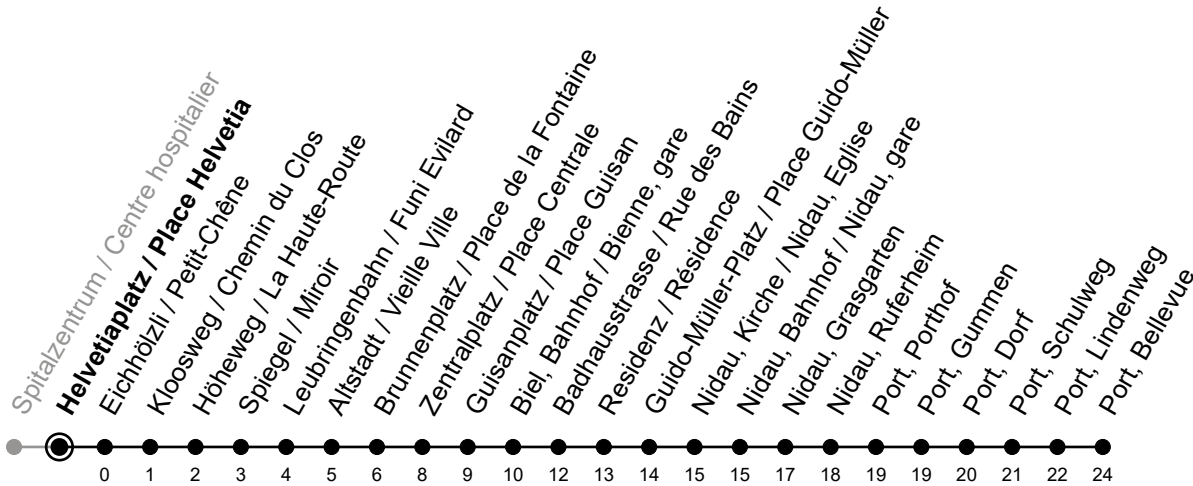

Helvetiaplatz / Place Helvetia

6

Richtung / Direction

Port, Bellevue

 Aktuelle Meldungen
 Info trafic

gültig von 10.12.2023 bis 14.12.2024 / valable du 10.12.2023 au 14.12.2024

Ungefähre Reisezeit in Minuten / Durée approximative du trajet en minutes

🕒	Montag - Freitag Lundi - Vendredi	Samstag Samedi	Sonntag Dimanche
5	24 54	54	54
6	09 24 39 54	24 54	24 54
7	09 24 39 54	24 54	24 54
8	09 24 39 54	09 24 39 54	24 54
9	09 24 39 54	09 24 39 54	24 54
10	09 24 39 54	09 24 39 54	24 54
11	09 24 39 54	09 24 39 54	09 24 39 54
12	09 24 39 54	09 24 39 54	09 24 39 54
13	09 24 39 54	09 24 39 54	09 24 39 54
14	09 24 39 54	09 24 39 54	09 24 39 54
15	09 24 39 54	09 24 39 54	09 24 39 54
16	09 24 39 54	09 24 39 54	09 24 39 54
17	09 24 39 54	09 24 39 54	09 24 39 54
18	09 24 39 54	09 24 39 54	09 24 39 54
19	09 24 39 54	09 24 39 54	09 24 39 54
20	09 24 39 54	24 54	24 54
21	09 24 54	24 54	24 54
22	24 54	24 54	24 54
23	24 54	24 54	24 54
0	18	18	18

Bemerkungen / Remarques

Sonntagsfahrplan / Horaire du dimanche: 25.12., 26.12., 1.1., 2.1.,
 Karfreitag / Ve. Saint, Ostermontag / Lu. de Pâques, Auffahrt / Ascension,
 Pfingstmontag / Lu. de Pentecôte, 1. August / 1er août