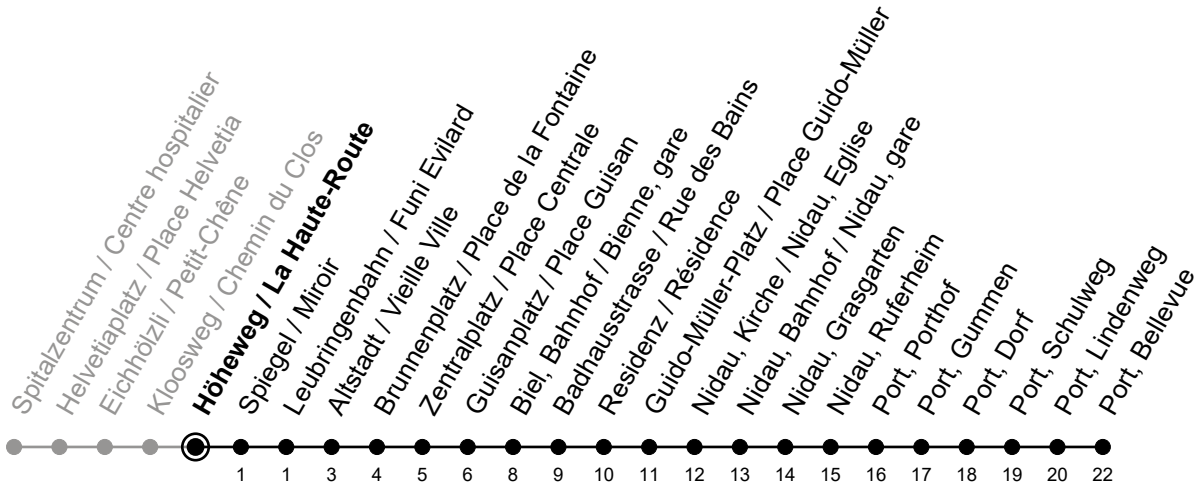

Höheweg / La Haute-Route

6

Richtung / Direction

Port, Bellevue

Aktuelle Meldungen
Info trafic

gültig von 10.12.2023 bis 14.12.2024 / valable du 10.12.2023 au 14.12.2024

Ungefähre Reisezeit in Minuten / Durée approximative du trajet en minutes

🕒	Montag - Freitag Lundi - Vendredi	Samstag Samedi	Sonntag Dimanche
5	27 57	56	56
6	12 27 42 57	26 56	26 56
7	12 27 42 57	26 57	26 56
8	12 27 42 57	12 27 42 57	26 56
9	12 27 42 57	12 27 42 57	26 56
10	12 27 42 57	12 27 42 57	26 57
11	12 27 42 57	12 27 42 57	12 27 42 57
12	12 27 42 57	12 27 42 57	12 27 42 57
13	12 27 42 57	12 27 42 57	12 27 42 57
14	12 27 42 57	12 27 42 57	12 27 42 57
15	12 27 42 57	12 27 42 57	12 27 42 57
16	12 27 42 57	12 27 42 57	12 27 42 57
17	12 27 42 57	12 27 42 57	12 27 42 57
18	12 27 42 57	12 27 42 57	12 27 42 57
19	12 27 42 57	12 27 42 57	12 27 42 57
20	12 27 42 57	26 56	26 56
21	12 27 56	26 56	26 56
22	26 56	26 56	26 56
23	26 56	26 56	26 56
0	20	20	20

Bemerkungen / Remarques

Sonntagsfahrplan / Horaire du dimanche: 25.12., 26.12., 1.1., 2.1.,
Karfreitag / Ve. Saint, Ostermontag / Lu. de Pâques, Auffahrt / Ascension,
Pfingstmontag / Lu. de Pentecôte, 1. August / 1er août