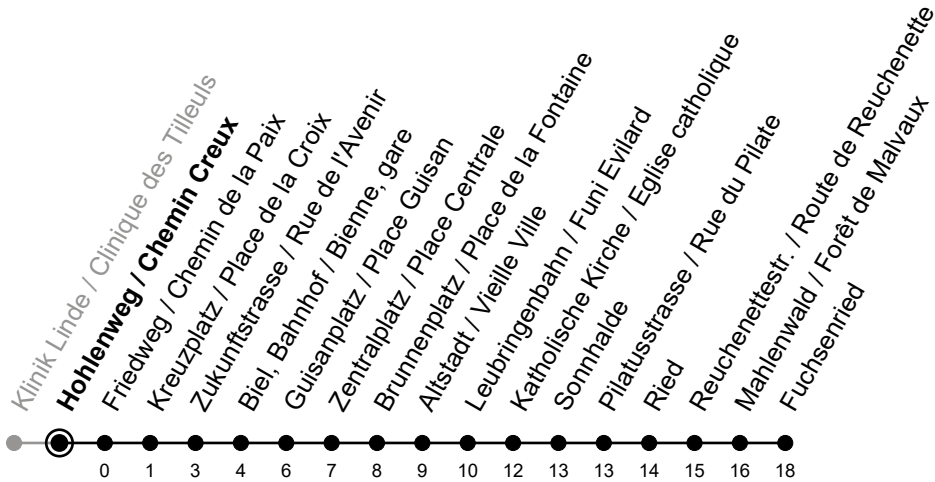

Hohlenweg / Chemin Creux

8

Richtung / Direction

Fuchsenried

Aktuelle Meldungen
Info trafic

gültig von 10.12.2023 bis 14.12.2024 / valable du 10.12.2023 au 14.12.2024

Ungefähre Reisezeit in Minuten / Durée approximative du trajet en minutes

🕒	Montag - Freitag Lundi - Vendredi	Samstag Samedi	Sonntag Dimanche
5	35 50	42	42
6	05 20 35 50	12 27 42 57	12 27 42 57
7	05 20 35 50	12 27 42	12 27 42 57
8	05 20 35 50	05 20 35 50	12 27 42 57
9	05 20 35 50	05 20 35 50	12 27 42 57
10	05 20 35 50	05 20 35 50	12 27 42
11	05 20 35 50	05 20 35 50	05 20 35 50
12	05 20 35 50	05 20 35 50	05 20 35 50
13	05 20 35 50	05 20 35 50	05 20 35 50
14	05 20 35 50	05 20 35 50	05 20 35 50
15	05 20 35 50	05 20 35 50	05 20 35 50
16	05 20 35 50	05 20 35 50	05 20 35 50
17	05 20 35 50	05 20 35 50	05 20 35 50
18	05 20 35 50	05 20 35 50	05 20 35 50
19	05 20 35 50	05 20 35 50	05 20 35 50
20	05 20 35 50	12 27 42 57	12 27 42 57
21	05 18 42 57	12 27 42 57	12 27 42 57
22	12 27 42 57	12 27 42 57	12 27 42 57
23	12 27 42	12 27 42	12 27 42
0			

Bemerkungen / Remarques

Sonntagsfahrplan / Horaire du dimanche: 25.12., 26.12., 1.1., 2.1.,
 Karfreitag / Ve. Saint, Ostermontag / Lu. de Pâques, Auffahrt / Ascension,
 Pfingstmontag / Lu. de Pentecôte, 1. August / 1er août