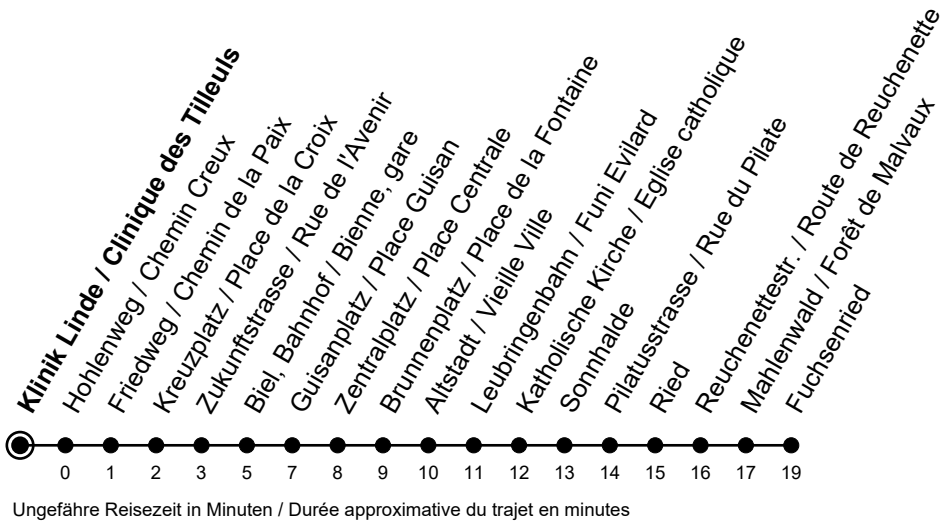

# Klinik Linde / Clinique des Tilleuls

## 8

Richtung / Direction

## Fuchsenried

Aktuelle Meldungen  
Info trafic

gültig von 10.12.2023 bis 14.12.2024 / valable du 10.12.2023 au 14.12.2024

	Montag - Freitag Lundi - Vendredi	Samstag Samedi	Sonntag Dimanche
5	35 50	42	42
6	05 20 35 50	12 27 42 57	12 27 42 57
7	05 20 35 50	12 27 42	12 27 42 57
8	05 20 35 50	05 20 35 50	12 27 42 57
9	05 20 35 50	05 20 35 50	12 27 42 57
10	05 20 35 50	05 20 35 50	12 27 42
11	05 20 35 50	05 20 35 50	05 20 35 50
12	05 20 35 50	05 20 35 50	05 20 35 50
13	05 20 35 50	05 20 35 50	05 20 35 50
14	05 20 35 50	05 20 35 50	05 20 35 50
15	05 20 35 50	05 20 35 50	05 20 35 50
16	05 20 35 50	05 20 35 50	05 20 35 50
17	05 20 35 50	05 20 35 50	05 20 35 50
18	05 20 35 50	05 20 35 50	05 20 35 50
19	05 20 35 50	05 20 35 50	05 20 35 50
20	05 20 35 50	12 27 42 57	12 27 42 57
21	05 18 42 57	12 27 42 57	12 27 42 57
22	12 27 42 57	12 27 42 57	12 27 42 57
23	12 27 42	12 27 42	12 27 42
0			

### Bemerkungen / Remarques

Sonntagsfahrplan / Horaire du dimanche: 25.12., 26.12., 1.1., 2.1.,  
Karfreitag / Ve. Saint, Ostermontag / Lu. de Pâques, Auffahrt / Ascension,  
Pfingstmontag / Lu. de Pentecôte, 1. August / 1er août