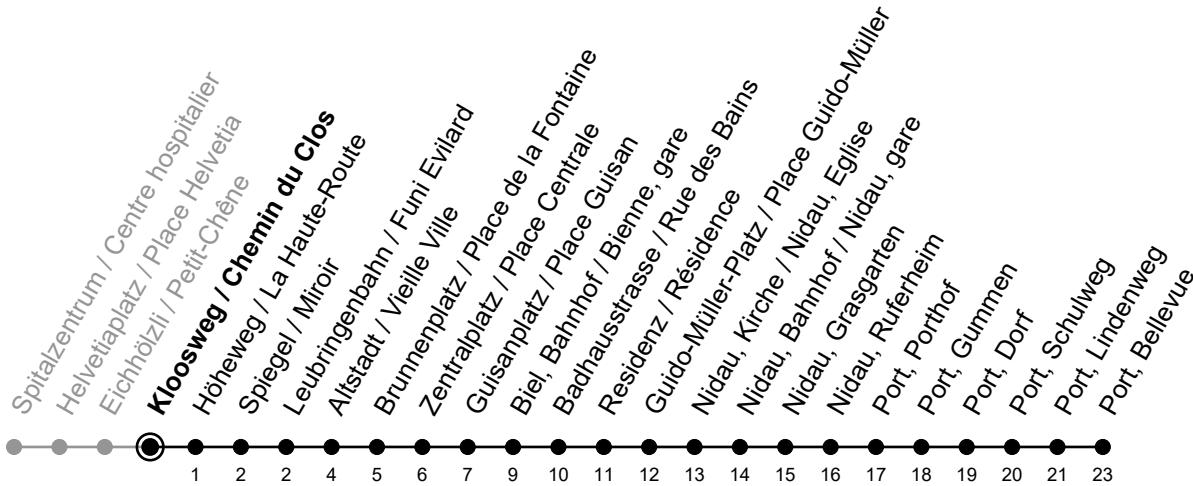

# Kloosweg / Chemin du Clos

# 6

Richtung / Direction

## Port, Bellevue

Aktuelle Meldungen  
Info trafic

gültig von 10.12.2023 bis 14.12.2024 / valable du 10.12.2023 au 14.12.2024

Ungefähre Reisezeit in Minuten / Durée approximative du trajet en minutes

	Montag - Freitag Lundi - Vendredi	Samstag Samedi	Sonntag Dimanche
5	26 56	55	55
6	11 26 41 56	25 55	25 55
7	11 26 41 56	25 56	25 55
8	11 26 41 56	11 26 41 56	25 55
9	11 26 41 56	11 26 41 56	25 55
10	11 26 41 56	11 26 41 56	25 56
11	11 26 41 56	11 26 41 56	11 26 41 56
12	11 26 41 56	11 26 41 56	11 26 41 56
13	11 26 41 56	11 26 41 56	11 26 41 56
14	11 26 41 56	11 26 41 56	11 26 41 56
15	11 26 41 56	11 26 41 56	11 26 41 56
16	11 26 41 56	11 26 41 56	11 26 41 56
17	11 26 41 56	11 26 41 56	11 26 41 56
18	11 26 41 56	11 26 41 56	11 26 41 56
19	11 26 41 56	11 26 41 56	11 26 41 56
20	11 26 41 56	25 55	25 55
21	11 26 55	25 55	25 55
22	25 55	25 55	25 55
23	25 55	25 55	25 55
0	19	19	19