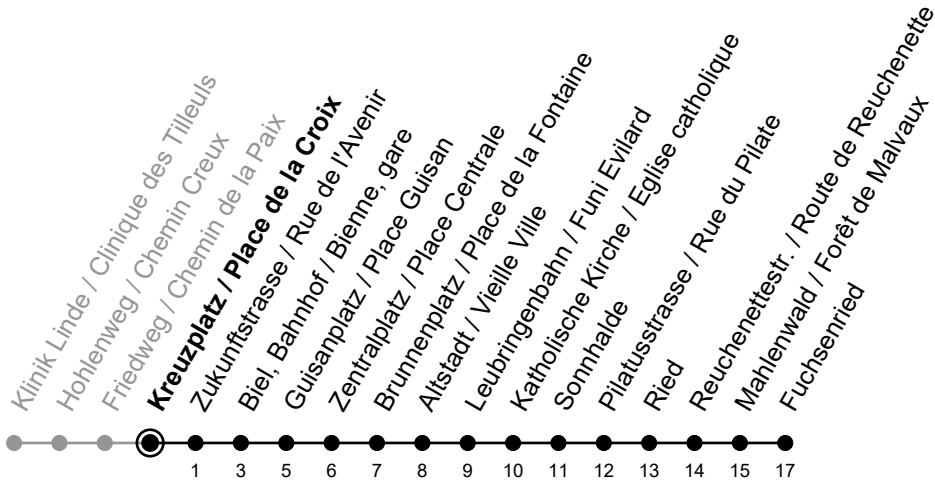

Kreuzplatz / Place de la Croix

8

Richtung / Direction

Fuchsenried

Aktuelle Meldungen
Info trafic

gültig von 10.12.2023 bis 14.12.2024 / valable du 10.12.2023 au 14.12.2024

Ungefähre Reisezeit in Minuten / Durée approximative du trajet en minutes

🕒	Montag - Freitag Lundi - Vendredi	Samstag Samedi	Sonntag Dimanche
5	37 52	44	44
6	07 22 37 52	14 29 44 59	14 29 44 59
7	07 22 37 52	14 29 44	14 29 44 59
8	07 22 37 52	07 22 37 52	14 29 44 59
9	07 22 37 52	07 22 37 52	14 29 44 59
10	07 22 37 52	07 22 37 52	14 29 44
11	07 22 37 52	07 22 37 52	07 22 37 52
12	07 22 37 52	07 22 37 52	07 22 37 52
13	07 22 37 52	07 22 37 52	07 22 37 52
14	07 22 37 52	07 22 37 52	07 22 37 52
15	07 22 37 52	07 22 37 52	07 22 37 52
16	07 22 37 52	07 22 37 52	07 22 37 52
17	07 22 37 52	07 22 37 52	07 22 37 52
18	07 22 37 52	07 22 37 52	07 22 37 52
19	07 22 37 52	07 22 37 52	07 22 37 52
20	07 22 37 52	14 29 44 59	14 29 44 59
21	07 20 44 59	14 29 44 59	14 29 44 59
22	14 29 44 59	14 29 44 59	14 29 44 59
23	14 29 44	14 29 44	14 29 44
0			

Bemerkungen / Remarques

Sonntagsfahrplan / Horaire du dimanche: 25.12., 26.12., 1.1., 2.1.,
Karfreitag / Ve. Saint, Ostermontag / Lu. de Pâques, Auffahrt / Ascension,
Pfingstmontag / Lu. de Pentecôte, 1. August / 1er août