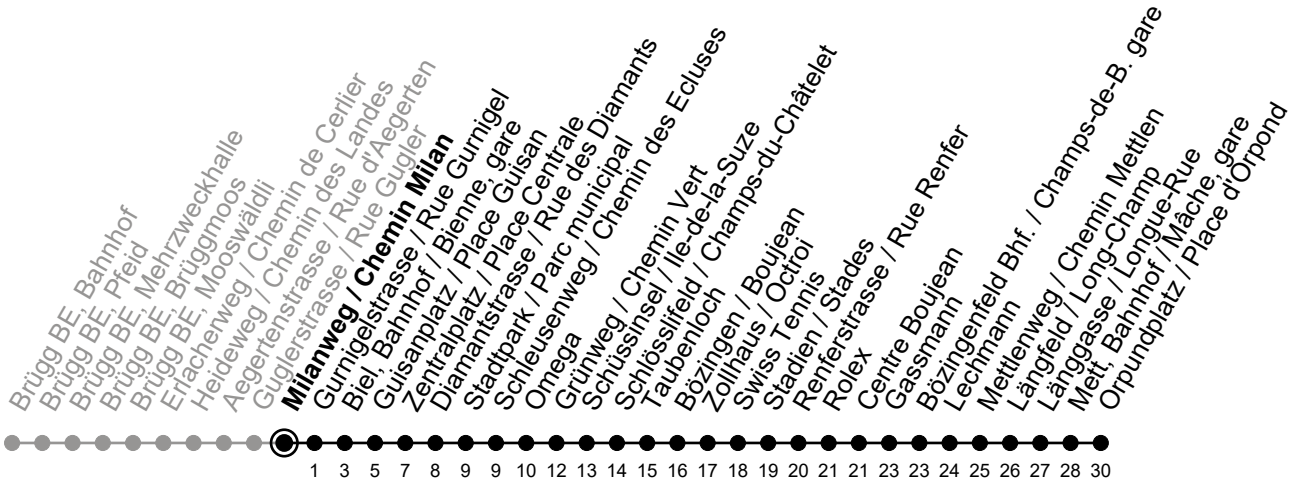

# Milanweg / Chemin Milan

# 2

Richtung / Direction

## Orpundplatz / Place d'Orpond

Aktuelle Meldungen  
Info trafic

gültig von 10.12.2023 bis 14.12.2024 / valable du 10.12.2023 au 14.12.2024

Ungefähre Reisezeit in Minuten / Durée approximative du trajet en minutes

Ⓜ = verkehrt nur Freitag / ne circule que vendredi

Ⓜ = verkehrt nur Montag-Donnerstag / ne circule que lundi-jeudi