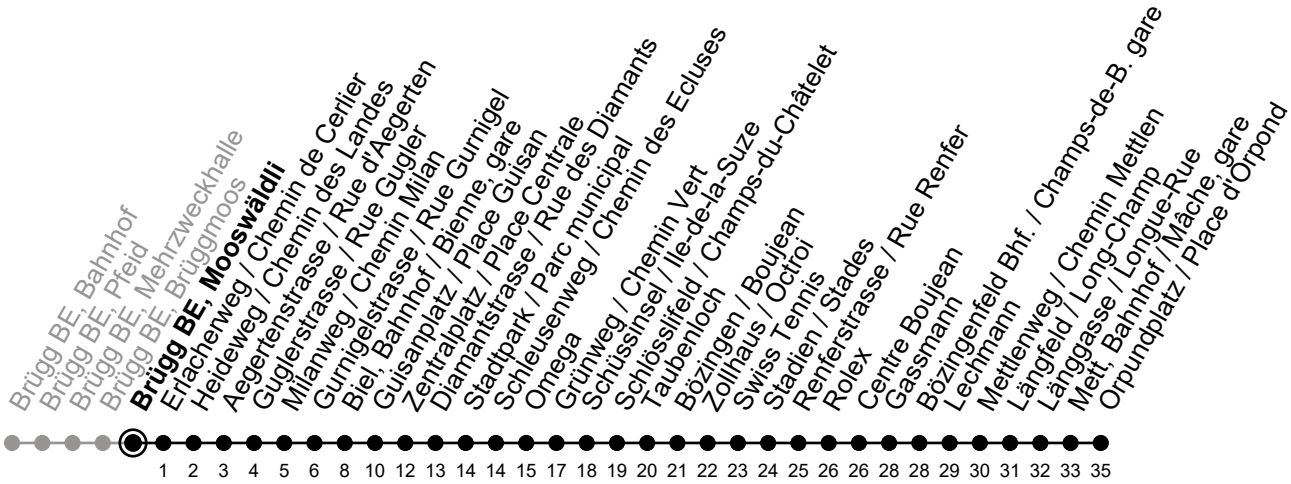

Brügg BE, Mooswäldli

2

Richtung / Direction

Orpundplatz / Place d'Orpond

Aktuelle Meldungen
Info trafic

gültig von 10.12.2023 bis 14.12.2024 / valable du 10.12.2023 au 14.12.2024

Ungefähre Reisezeit in Minuten / Durée approximative du trajet en minutes

	Montag - Freitag Lundi - Vendredi	Samstag Samedi	Sonntag Dimanche
4			
5	25 40 55	25 55	25 55
6	10 23 33 43 53	10 25 40 55	10 25 40 55
7	03 13 23 33 43 56	10 25 40 56	10 25 40 55
8	06 16 26 36 46 56	06 16 26 36 46 56	10 25 40 55
9	06 16 26 36 46 56	06 16 26 36 46 56	10 25 40 55
10	06 16 26 36 46 56	06 16 26 36 46 56	10 25 40 55
11	06 16 26 36 46 56	06 16 26 36 46 56	10 25 40 55
12	06 16 26 36 46 56	06 16 26 36 46 56	10 25 40 55
13	06 16 26 36 46 56	06 16 26 36 46 56	10 25 40 55
14	06 16 26 36 46 56	06 16 26 36 46 56	10 25 40 55
15	06 16 26 36 46 56	06 16 26 36 46 56	10 25 40 55
16	06 16 26 36 46 56	06 16 26 36 46 56	10 25 40 55
17	06 16 26 36 46 56	06 16 26 36 46 56	10 25 40 55
18	06 16 26 36 46 56	06 16 26 36 46 56	10 25 40 55
19	06 16 26 36 46 56	06 16 26 36 46 56	10 25 40 55
20	06 ^② 10 ^① 16 ^② 25 ^① 26 ^② 36 ^② 40 ^① 46 ^② 55 ^① 56 ^②	10 25 40 55	10 25 40 55
21	10 25 40 55	10 25 40 55	10 25 40 55
22	10 25 40 55	10 25 40 55	10 25 40 55
23	10 40	10 40	10 40
0			

Bemerkungen / Remarques

Sonntagsfahrplan / Horaire du dimanche: 25.12., 26.12., 1.1., 2.1.,
Karfreitag / Ve. Saint, Ostermontag / Lu. de Pâques, Auffahrt / Ascension,
Pfingstmontag / Lu. de Pentecôte, 1. August / 1er août

② = verkehrt nur Freitag / ne circule que vendredi

① = verkehrt nur Montag-Donnerstag / ne circule que lundi-jeudi