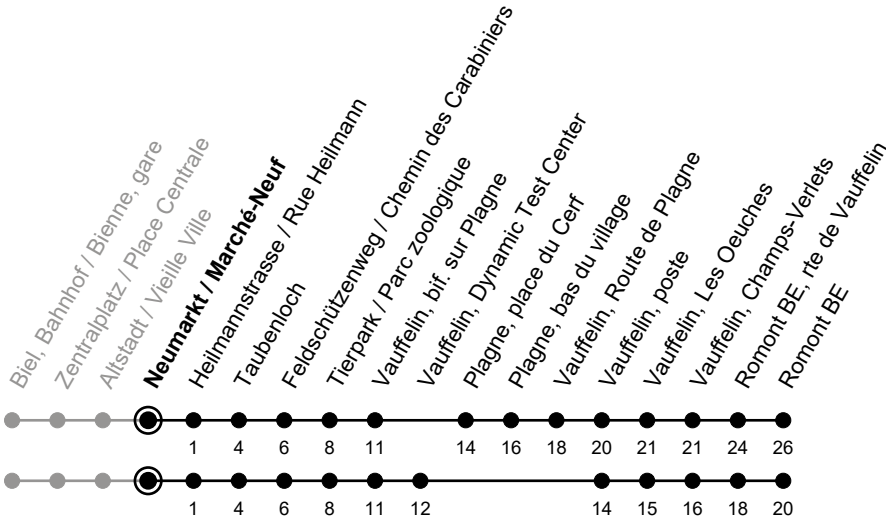

Neumarkt / Marché-Neuf

71

Richtung / Direction

Romont BE

Aktuelle Meldungen
Info trafic

gültig von 10.12.2023 bis 14.12.2024 / valable du 10.12.2023 au 14.12.2024

Ungefähre Reisezeit in Minuten / Durée approximative du trajet en minutes

	Montag - Freitag Lundi - Vendredi	Samstag Samedi	Sonntag Dimanche
5			
6	18 ^①		
7	18 ^①		
8			
9	53	53	53
10	53		
11		53	53
12	03		
13	53	53	53
14			
15	53	53	53
16	53	53	53
17	53	53	53
18	53		
19			
20			
21			
22			
23			
0			

Bemerkungen / Remarques

Sonntagsfahrplan / Horaire du dimanche: 25.12., 26.12., 1.1., 2.1.,
 Karfreitag / Ve. Saint, Ostermontag / Lu. de Pâques, Auffahrt / Ascension,
 Pfingstmontag / Lu. de Pentecôte, 1. August / 1er août