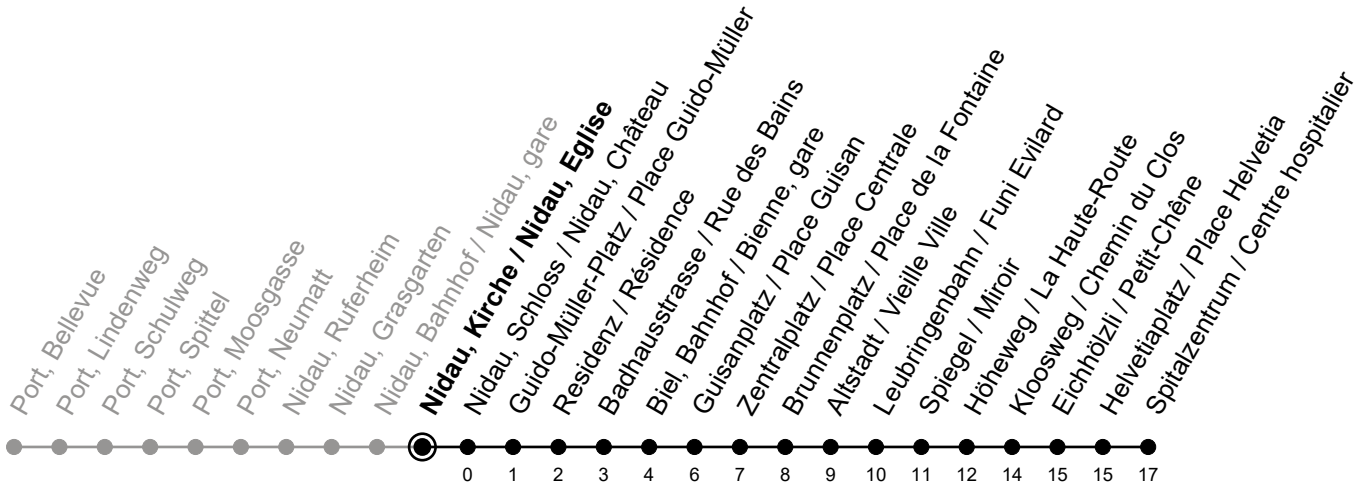

Nidau, Kirche / Nidau, Eglise

6

Richtung / Direction

Spitalzentrum / Centre hospitalier

Aktuelle Meldungen
Info trafic

gültig von 10.12.2023 bis 14.12.2024 / valable du 10.12.2023 au 14.12.2024

Ungefähre Reisezeit in Minuten / Durée approximative du trajet en minutes

🕒	Montag - Freitag Lundi - Vendredi	Samstag Samedi	Sonntag Dimanche
5	33	59	59
6	03 18 33 48	29 59	29 59
7	03 18 33 48	29 52	29 59
8	03 18 33 48	18 33 48	29 59
9	03 18 33 48	03 18 33 48	29 59
10	03 18 33 48	03 18 33 48	29 52
11	03 18 33 48	03 18 33 48	18 33 48
12	03 18 33 48	03 18 33 48	03 18 33 48
13	03 18 33 48	03 18 33 48	03 18 33 48
14	03 18 33 48	03 18 33 48	03 18 33 48
15	03 18 33 48	03 18 33 48	03 18 33 48
16	03 18 33 48	03 18 33 48	03 18 33 48
17	03 18 33 48	03 18 33 48	03 18 33 48
18	03 18 33 48	03 18 33 48	03 18 33 48
19	03 18 33 48	03 18 33 44 59	03 18 33 46 59
20	03 18 33 48	14 29 59	16 29 59
21	03 14 29 44 59	29 59	29 59
22	29 59	29 59	29 59
23	29 59	29 59	29 59
0	21 38	21 38	23 38

Bemerkungen / Remarques

Sonntagsfahrplan / Horaire du dimanche: 25.12., 26.12., 1.1., 2.1.,
Karfreitag / Ve. Saint, Ostermontag / Lu. de Pâques, Auffahrt / Ascension,
Pfingstmontag / Lu. de Pentecôte, 1. August / 1er août