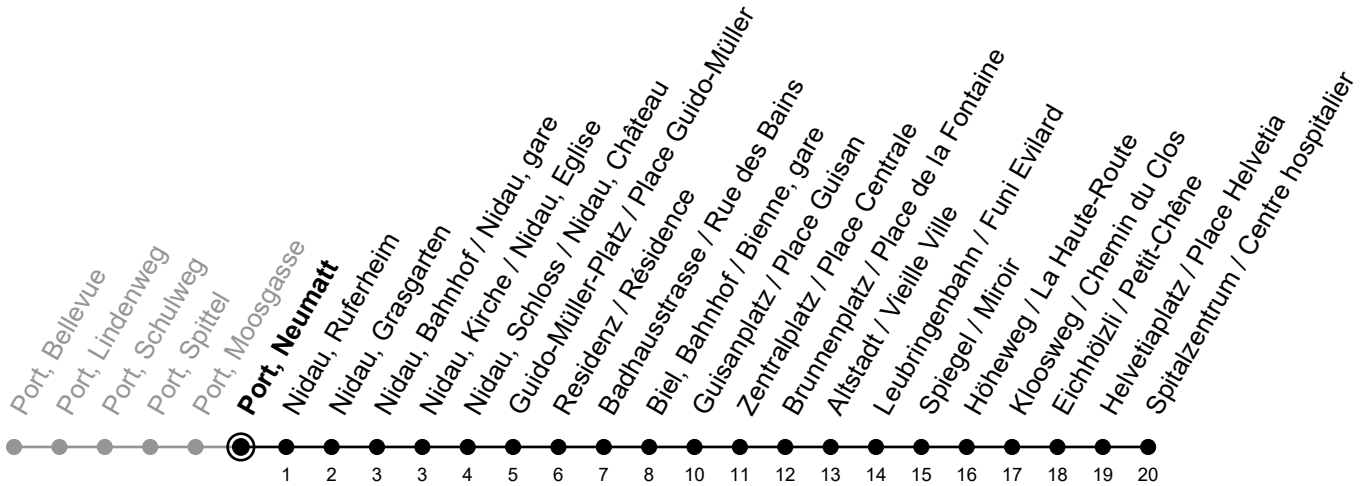

Port, Neumatt

6

Richtung / Direction

Spitalzentrum / Centre hospitalier

Aktuelle Meldungen
Info trafic

gültig von 10.12.2023 bis 14.12.2024 / valable du 10.12.2023 au 14.12.2024

Ungefähre Reisezeit in Minuten / Durée approximative du trajet en minutes

	Montag - Freitag Lundi - Vendredi	Samstag Samedi	Sonntag Dimanche
5	30	56	56
6	00 15 30 45	26 56	26 56
7	00 15 30 45	26 49	26 56
8	00 15 30 45	15 30 45	26 56
9	00 15 30 45	00 15 30 45	26 56
10	00 15 30 45	00 15 30 45	26 49
11	00 15 30 45	00 15 30 45	15 30 45
12	00 15 30 45	00 15 30 45	00 15 30 45
13	00 15 30 45	00 15 30 45	00 15 30 45
14	00 15 30 45	00 15 30 45	00 15 30 45
15	00 15 30 45	00 15 30 45	00 15 30 45
16	00 15 30 45	00 15 30 45	00 15 30 45
17	00 15 30 45	00 15 30 45	00 15 30 45
18	00 15 30 45	00 15 30 45	00 15 30 45
19	00 15 30 45	00 15 30 42 56	00 15 30 44 56
20	00 15 30 45	12 26 56	14 26 56
21	00 12 26 42 56	26 56	26 56
22	26 56	26 56	26 56
23	26 56	26 56	26 56
0	19	19	21

Bemerkungen / Remarques

Sonntagsfahrplan / Horaire du dimanche: 25.12., 26.12., 1.1., 2.1.,
Karfreitag / Ve. Saint, Ostermontag / Lu. de Pâques, Auffahrt / Ascension,
Pfingstmontag / Lu. de Pentecôte, 1. August / 1er août